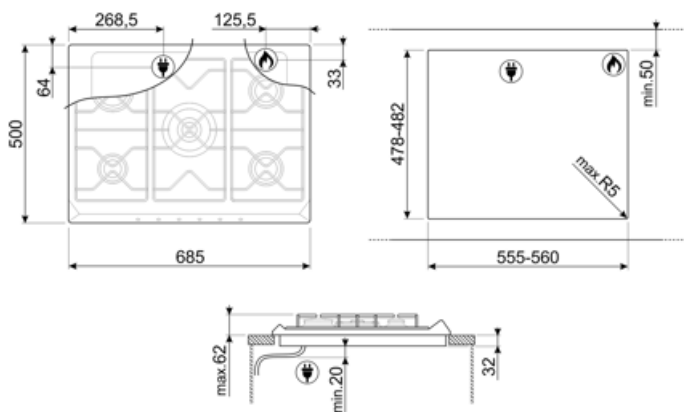

UR

Εμπρός αριστερά - Αέριο - Μικρό - 1.10 kW
Πίσω αριστερά - Αέριο - Ταχείας - 2.60 kW
Κεντρικό - Αέριο - Υπερταχείας (δύο χειριστήρια) - 5.00 kW
Πίσω δεξιά - Αέριο - Ημι-ταχείας - 1.70 kW
Εμπρός δεξιά - Αέριο - Ημι-ταχείας - 1.70 kW

Βαλβίδες ασφαλείας αερίου Ναι **Αυτόματη ανάφλεξη** Ναι

ΗΛΕΚΤΡΙΚΗ ΣΥΝΔΕΣΗ

Ονομαστική ισχύς ηλεκτρικής σύνδεσης (W)	1 W	Μήκος καλωδίου τροφοδοσίας	120 cm
Τάση (V)	220-240 V	Φις	Όχι
Συχνότητα (Hz)	50/60 Hz		

ΣΥΝΔΕΣΗ ΑΕΡΙΟΥ

Τύπος αερίου	G20 Φυσικό αέριο	Άλλες παρεχόμενες συνδέσεις αερίου	Κωνικός σύνδεσμος
Σύνδεση αερίου	Κυλινδρικό	Ισχύς αερίου (W)	11900 W