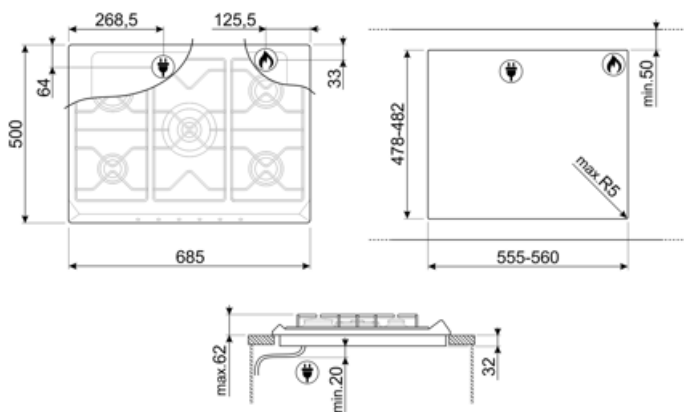

SR975XGH

Οικογένεια προϊόντων
ΤΥΠΟΣ ΕΝΤΟΙΧΙΣΜΟΥ
Διαστάσεις
Παροχή ενέργειας
ΤΥΠΟΣ
Κωδικός EAN

Εστία
Κανονικός εντοιχισμός
70/75 cm
Αέριο
Αέριο
8017709200145

ΑΙΣΘΗΤΙΚΗ

Αισθητική
Χρώμα
Φινίρισμα
Υλικό
Τύπος ατσαλιού
Βάσεις σκευών
Τύπος χειριστηρίων
Θέση χειριστηρίων
Αριθμός χειριστηρίων
Χρώμα χειριστηρίων
Λογότυπος
Χρώμα μεταξοτυπίας

ΕΠΙΛΟΓΕΣ

ΔΙΑΣΤΑΣΕΙΣ ΟΠΗΣ 478-482x555-560 mm

ΤΕΧΝΙΚΑ ΧΑΡΑΚΤΗΡΙΣΤΙΚΑ

UR

Εμπρός αριστερά - Αέριο - Μικρό - 1.10 kW
 Πίσω αριστερά - Αέριο - Ταχείας - 2.60 kW
 Κεντρικό - Αέριο - Υπερταχείας (δύο χειριστήρια) - 5.00 kW
 Πίσω δεξιά - Αέριο - Ημι-ταχείας - 1.70 kW
 Εμπρός δεξιά - Αέριο - Ημι-ταχείας - 1.70 kW

Τύπος αερίου

G20 Φυσικό αέριο

Άλλες παρεχόμενες συνδέσεις αερίου

Κωνικός σύνδεσμος

Σύνδεση αερίου

Κυλινδρικό

Ισχύς αερίου (W)

11900 W