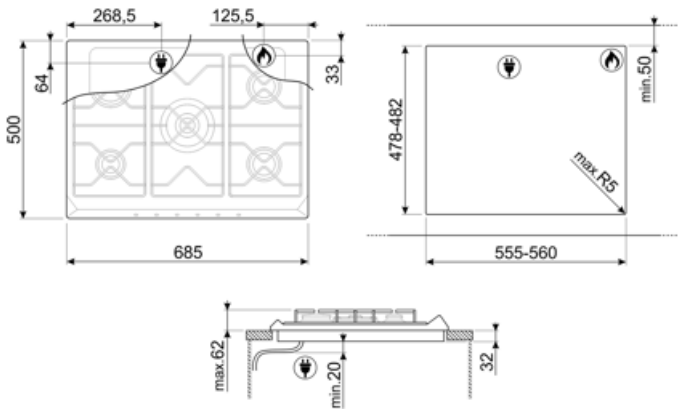

UR

Edessä vasemmalla - Kaasu - AUX - 1.10 kW

Takana vasemmalla - Kaasu - RP - 2.60 kW

Keskellä - Kaasu - 2URP (kaksois) - 5.00 kW

Takana oikealla - Kaasu - SRD - 1.70 kW

Edessä oikealla - Kaasu - SRD - 1.70 kW

Kaasun turvaventtiilit Kyllä

Automaattinen sytytys Kyllä

Sähköliitântä

Sähköliitântäteho (W) 1 W

Jännite (V) 220-240 V

Taajuus (Hz) 50/60 Hz

Sähköjohdon pituus (cm) 120 cm

Sähköpistokkeen tyyppi Ei

Kaasuliitântä

Kaasun tyyppi

G20 maakaasu

Kaasuliitântä

Sylinterinmuotoinen

Muut mukana tulevat

kaasusuuttimet

Kartiomainen

Kaasun tehotaso

11900 W