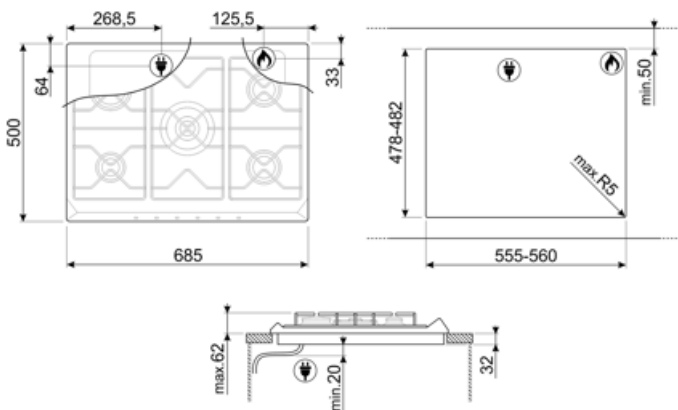

UR

Edessä vasemmalla - Kaasu - AUX - 1.10 kW

Takana vasemmalla - Kaasu - RP - 2.60 kW

Kesellä - Kaasu - 2URP (kaksois) - 5.00 kW

Takana oikealla - Kaasu - SRD - 1.70 kW

Edessä oikealla - Kaasu - SRD - 1.70 kW

Kaasun turvaventtiilit Kyllä

Automaattinen sytytys Kyllä

Sähköliitäntä

Sähköliitännätäteho (W) 1 W

Jännite (V) 220-240 V

Taajuus (Hz) 50/60 Hz

Sähköjohdon pituus (cm) 120 cm

Sähköpistokkeen tyyppi Ei

Kaasuliitäntä

Kaasun tyyppi

G20 maakaasu

Muut mukanatulevat

Kartiomainen

Kaasuliitäntä

Sylinterinmuotoinen

kaasusuuttimet

Kaasun tehotaso

11900 W