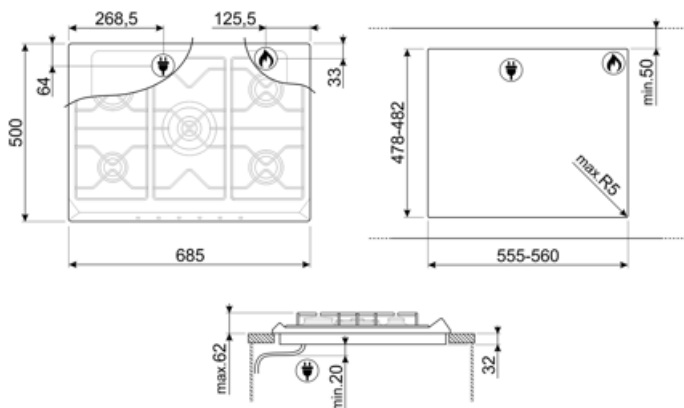

UR

Edessä vasemmalla - Kaasu - AUX - 1.10 kW

Takana vasemmalla - Kaasu - RP - 2.60 kW

Kesellä - Kaasu - 2URP (kaksois) - 5.00 kW

Takana oikealla - Kaasu - SRD - 1.70 kW

Edessä oikealla - Kaasu - SRD - 1.70 kW

Kaasun turvaventtiilit Kyllä

Automaattinen sytytys Kyllä

Sähköliitântä

Sähköliitântäteho (W) 1 W

Jännite (V) 220-240 V

Taajuus (Hz) 50/60 Hz

Sähköjohdon pituus (cm) 120 cm

Sähköpistokkeen tyyppi Ei

Kaasuliitântä

Kaasun tyyppi

G20 maakaasu

Kaasuliitântä

Sylinterinmuotoinen

Muut mukanatulevat
kaasusuuttimet

Kartiomainen

Kaasun tehotaso

11900 W