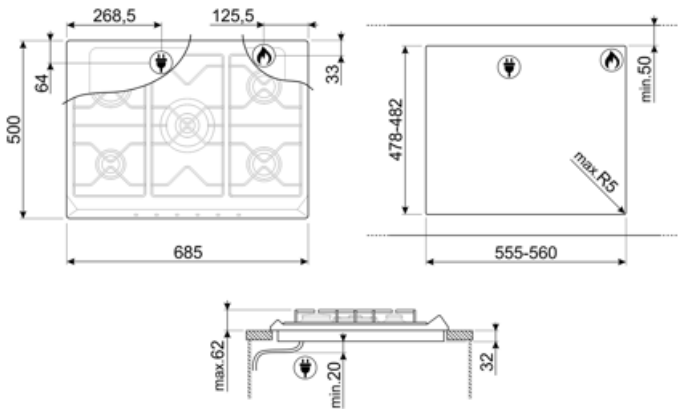

UR

Edessä vasemmalla - Kaasu - AUX - 1.10 kW

Takana vasemmalla - Kaasu - RP - 2.60 kW

Keskellä - Kaasu - 2URP (kaksois) - 5.00 kW

Takana oikealla - Kaasu - SRD - 1.70 kW

Edessä oikealla - Kaasu - SRD - 1.70 kW

Kaasun turvaventtiilit Kyllä

Automaattinen sytytys Kyllä

Sähköliitântä

Sähköliitântäteho (W) 1 W

Jännite (V) 220-240 V

Taajuus (Hz) 50/60 Hz

Sähköjohdon pituus (cm) 120 cm

Sähköpistokkeen tyyppi Ei

Kaasuliitântä

Kaasun tyyppi

G20 maakaasu

Kaasuliitântä

Sylinterinmuotoinen

Muut mukana tulevat
kaasusuuttimet

Kartiomainen

Kaasun tehotaso

11900 W