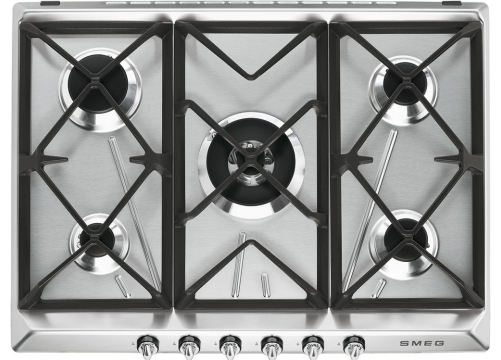

SR975XGH

Tuoteryhmä

Kalusteeseen sijoitettava

Mitat

Virtalähde

Tyyppi

EAN-koodi

Keittotaso

Vakio

70/75 cm

Kaasu

Kaasu

8017709200145

Estetiikka

Estetiikka

Väri

SR975PGH

Väri: Kermanvärinen

SR975NGH

Väri: Musta

Symbols glossary

Vakioasennus: Perinteinen asennus keittiötasoon, soveltuu kaikkiin keittiösarjoihin

Raskaan käytön valurautaiset keittorillät: maksimaalista vakautta ja lujuutta varten.