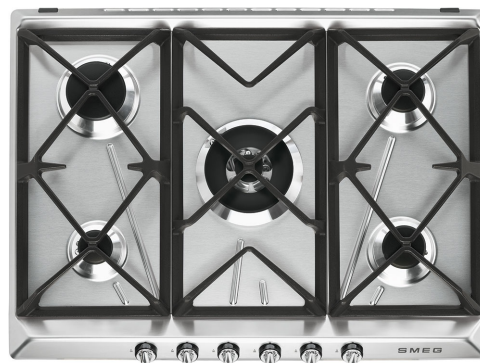

SR975XGH

Famille	Table de cuisson
Type d'encastrement	Traditionnel
Dimension	70/75 cm
Alimentation	Gaz
Type	Gaz
Code EAN	8017709200145

Esthétique

Esthétique	Victoria
Couleur	Inox
Finition	Satiné
Matériau	Inox
Type d'inox	Brossé
Grilles	Fonte
Type de commandes	Manettes
Position des commandes	Frontal
Nombre de manettes	6
Couleur des manettes	Chromé
Logo	Sérigraphié
Couleur de la sérigraphie	Noir

Programmes / Fonctions

Nombre de brûleurs gaz	5
Nombre total de foyers	5

Options

Encastrement	478-482x555-560 mm
--------------	--------------------

Technologie

Accessoires Compatibles

6MP700AO

Kit manettes Cortina Anthracite/Laiton antique pour tables de cuisson

GRW

Alternative products

SR975PGH

Couleur: Crème

SR975NGH

Couleur: Noir

Symbols glossary

Standard : mode d'installation, qui peut être facilement combiné avec n'importe quel type de cuisine.

Grilles en fonte : Ces grilles résistent aux hautes températures. Solides et robustes, elles ont été conçues pour faciliter le déplacement des casseroles.

CUT_OUT_STANDARD_72dpi

Brûleur Ultra-rapide : Le brûleur Ultra-rapide est défini comme le brûleur d'une puissance d'au moins 3,5 kW, qui peut être simple, double ou triple couronne.