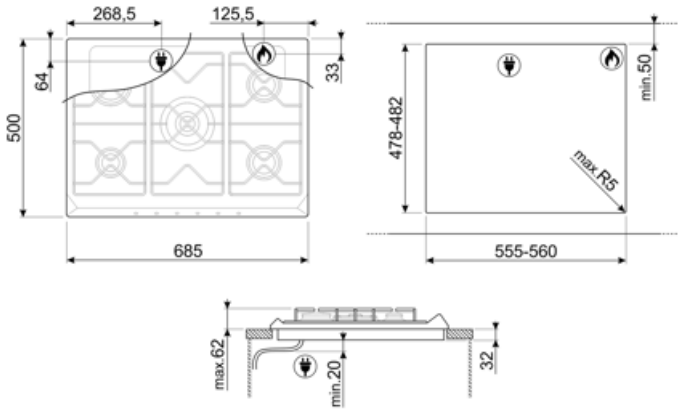

Victoria
נירוסטה
סאטין
נירוסטה
מוברש
ברזל יצוק
כפתורי בקרה
קדמית
6
כרום
מסך משי
שחור

תוכנית / פונקציות

מס' אזורי בישול גז 5
מספר אזורי בישול 5

אפשרויות

שבלונה סטנדרטית 478-482x555-560 mm

מאפיינים טכניים

UR

גז - קדמי-שמאלי - AUX - 1.10 kW
 kW אחורי-שמאלי - גז - מהירות - 2.60
 kW (כפולות) - UR (5.00) - אמצעי - גז - 2
 kW אחורי-ימני - גז - מהיר למחצה - 1.70
 kW קדמי-ימני - גז - מהיר למחצה - 1.70
שסתומי בטיחות לגז כן

הצתה אוטומטית

כן

חיבור חשמלי

(דירוג חיבור חשמלי (ואט) 1 W
 (מתח (וולט) 220-240 V
 תדר (Hz) 50/60 Hz

אורך כבל חשמל 120 cm
 Terminal box No
 תקע לא

חיבור גז

סוג גז G20 גז טבעי
 Gas connection Cylindrical

חיבורי גז אחרים מצורפים קוני
 (דירוג חיבור גז (ואט) 11900 W