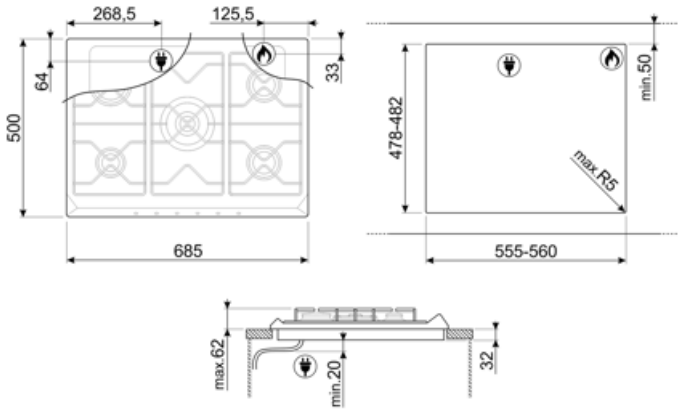

UR

גז - קדמי-שמאלי - AUX - 1.10 kW
kW אחורי-שמאלי - גז - מהירות - 2.60
kW (כפולות) - UR (5.00) - אמצעי - גז - 2
kW אחורי-ימני - גז - מהיר למחצה - 1.70
kW קדמי-ימני - גז - מהיר למחצה - 1.70
שסתומי בטיחות לגז כן

הצתה אוטומטית

כן

חיבור חשמלי

(דירוג חיבור חשמלי (ואט) 1 W
(מתח (וולט) 220-240 V
תדר (Hz) 50/60 Hz

אורך כבל חשמל 120 cm
Terminal box No
תקע לא

חיבור גז

סוג גז G20 גז טבעי
Gas connection Cylindrical

חיבורי גז אחרים מצורפים קוני
(דירוג חיבור גז (ואט) 11900 W