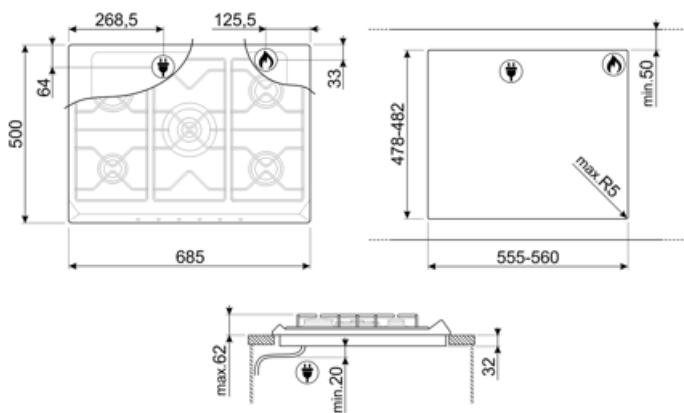

Victoria
נירוסטה
סאטין
נירוסטה
מוברש
ברזל יצוק
כפתורי בקרה
קדמית
6
כרום
מסך משי
שחור

תוכנית / פונקציות

מס' אזורי בישול גז	5
מספר אזורי בישול	5

אפשרויות

שבלונה סטנדרטית 478-482x555-560 mm

מאפיינים טכניים

UR

גז - קדמי-שמאלי - AUX - 1.10 kW
 kW אחורי-שמאלי - גז - מהירות - 2.60
 kW (כפולות) - UR (5.00) - אמצעי - גז - 2
 kW אחורי-ימני - גז - מהיר למחצה - 1.70
 kW קדמי-ימני - גז - מהיר למחצה - 1.70
שסתומי בטיחות לגז כן

הצתה אוטומטית

כן

חיבור חשמלי

(דירוג חיבור חשמלי (ואט) 1 W
 (מתח (וולט) 220-240 V
 תדר (Hz) 50/60 Hz

אורך כבל חשמל 120 cm
 Terminal box No
 תקע לא

חיבור גז

סוג גז G20 גז טבעי
 Gas connection Cylindrical

חיבורי גז אחרים מצורפים קוני
 (דירוג חיבור גז (ואט) 11900 W