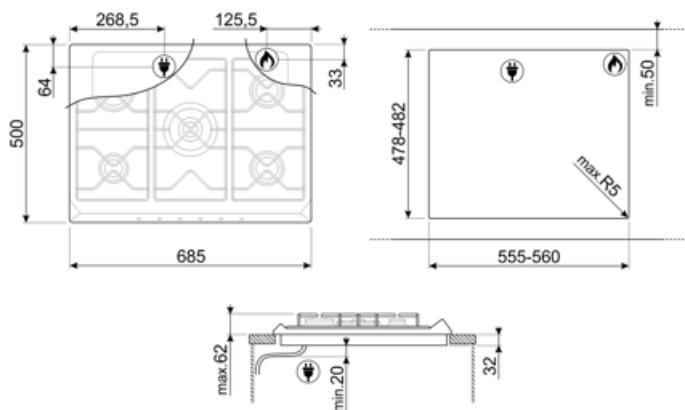

## Opciók

Munkalap kivágás 478-482x555-560 mm