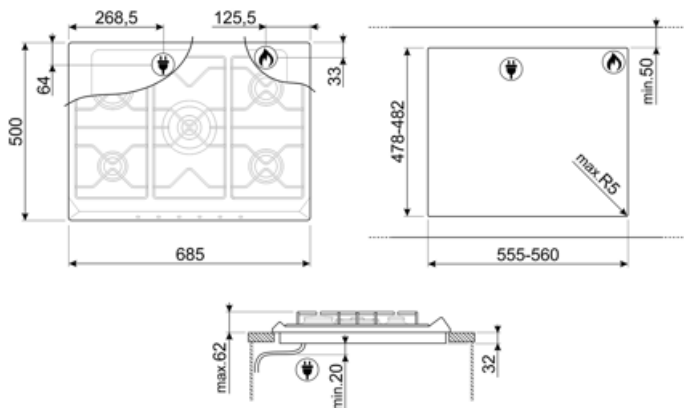

UR

Bal első - Gáz – AUX - 1.10 kW

Bal hátsó - Gáz – Gyors - 2.60 kW

Központi - Gáz – 2UR (dupla) - 5.00 kW

Jobb hátsó - Gáz – Félgyors - 1.70 kW

Jobb első - Gáz – Félgyors - 1.70 kW

Gázbiztonsági szelepek Igen

Automatikus szikragyújtás

Igen

Elektromos csatlakozás

Elektromos csatlakozás névleges értéke (W) 1 W

Feszültség (V) 220-240 V

Frekvencia (Hz) 50/60 Hz

Tápkábel hossza Csatlakozódugó

120 cm

Nem

Gázcsatlakozás

Gáz típusa G20 Földgáz

Gas connection Cylindrical

Egyéb elérhető gázcsatlakozások

Kúp alakú

Gázcsatlakozás névleges értéke (W)

11900 W