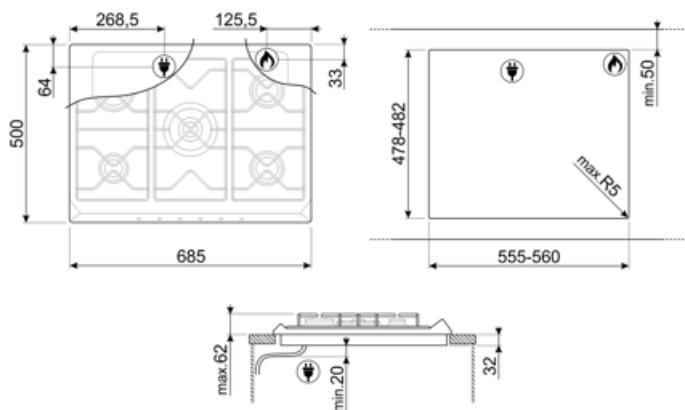

UR

Bal első - Gáz - AUX - 1.10 kW

Bal hátsó - Gáz - Gyors - 2.60 kW

Központi - Gáz - 2UR (dupla) - 5.00 kW

Jobb hátsó - Gáz - Félgyors - 1.70 kW

Jobb első - Gáz - Félgyors - 1.70 kW

Gázbiztonsági szelepek Igen

Automatikus szikragyújtás

Igen

Elektromos csatlakozás

Elektromos csatlakozás névleges értéke (W) 1 W

Feszültség (V) 220-240 V

Frekvencia (Hz) 50/60 Hz

Tápkábel hossza Csatlakozódugó

120 cm

Nem

Gázcsatlakozás

Gáz típusa G20 Földgáz

Gas connection Cylindrical

Egyéb elérhető gázcsatlakozások

Kúp alakú

Gázcsatlakozás névleges értéke (W)

11900 W