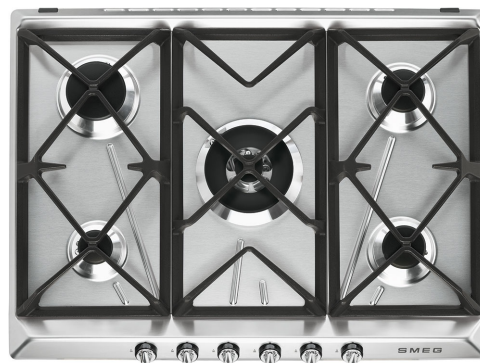

SR975XGH

Produktgruppe	Platetopp
Type innbygging	Standard
Mål	70/75 cm
Strømtilførsel	Gass
Type	Gasskokeplate
EAN-kode	8017709200145

Estetisk linje

Estetikk	Victoria
Farge	Rustfritt stål
Finish	Satinert
Materiale	Rustfritt stål
Type stål	Børstet
Panne stativ	Støpejern
Type kontroll innstilling	Vridere
Kontrollknapp funksjon	Foran
Antall kontroller	6
kontroller farge	Krom
Logo	Silketrykk
Serigrafi farge	Sort

Program / funksjoner

Antall gasstilberedningssoner	5
Antall tilberedningssoner	5

Funksjoner

Nedfelling i benkeplate 478-482x555-560 mm

Tekniske egenskaper

Compatible Accessories

6MP700AO

Brytersett platetopp - Cortina
antrasitt/messing

6MP700PO

Brytersett platetopp - Cortina
krem/messing

GGB70-1

Gryterister i støpejern egnet for 70 cm
platetopper.

6MP700BS

Brytersett platetopp - Cortina
sølv/sølv

6MPF2465X

Brytersett platetopp - Valg

GRW

Wok support

Alternative products

SR975PGH

Farge: Creme

SR975NGH

Farge: Sort

Symbols glossary