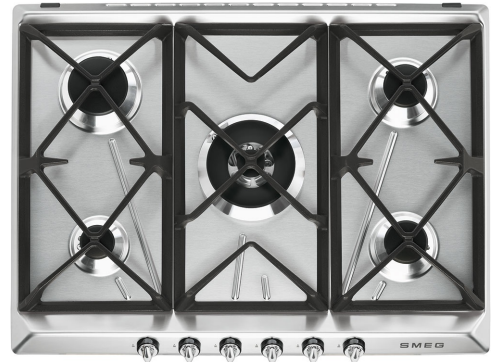

SR975XGH

Produktgruppe	Platetopp
Type innbygging	Standard
Mål	70/75 cm
Strømtilførsel	Gass
Type	Gasskokeplate
EAN-kode	8017709200145

Estetisk linje

Estetikk	Victoria
Farge	Rustfritt stål
Finish	Satinert
Materiale	Rustfritt stål
Type stål	Børstet
Panne stativ	Støpejern
Type kontroll innstilling	Vridere
Kontrollknapp funksjon	Foran
Antall kontroller	6
kontroller farge	Krom
Logo	Silketrykk
Serigrafi farge	Sort

Program / funksjoner

Antall gasstilberedningssoner	5
Antall tilberedningssoner	5

Funksjoner

Nedfelling i benkeplate 478-482x555-560 mm

Tekniske egenskaper

Compatible Accessories

6MP700AO

Brytersett platetopp - Cortina
antrasitt/messing

6MP700PO

Brytersett platetopp - Cortina
krem/messing

GGB70-1

Gryterister i støpejern egnet for 70 cm
platetopper.

6MP700BS

Brytersett platetopp - Cortina
sølv/sølv

6MPF2465X

Brytersett platetopp - Valg

	Standard installasjon: Tradisjonell installasjon i benkeplate, egnet for samtlige kjøkken		Gryterister i støpejern, høy ytelse: For maksimal stabilitet og styrke.
	CUT_OUT_STANDARD_72dpi		Ultra Rapid brennere: Kraftige Ultra Rapid hurtigbrennere på opptil 5kw effekt.
	Bryterknottkontroll		