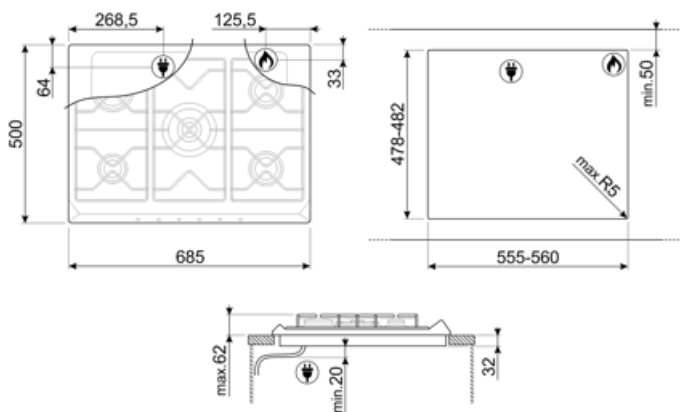

Høyre foran - Gass - SRD - 1.70 kW

Gassikkerhetsventiler Ja

Automatisk tenning

Ja

Elektrisk tilkobling

Elektrisk
tilkoblingseffekt (W) 1 W
Spenning (V) 220-240 V

Frekvens (Hz) 50/60 Hz
Lengde på strømledning
(cm) 120 cm

Gasstilkobling

Gasstype Naturgass G20
Gasstilkobling Sylindrisk

Andre gasstilkoblinger
følger

Konisk

Måling av
gassforbindelse (W) 11900 W