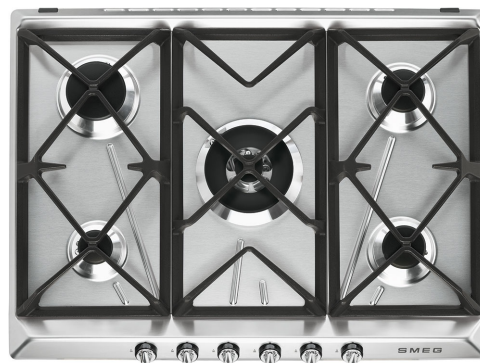

# SR975XGH

Produktgruppe	Platetopp
Type innbygging	Standard
Mål	70/75 cm
Strømtilførsel	Gass
Type	Gasskokeplate
EAN-kode	8017709200145

## Estetisk linje

Estetikk	Victoria
Farge	Rustfritt stål
Finish	Satinert
Materiale	Rustfritt stål
Type stål	Børstet
Panne stativ	Støpejern
Type kontroll innstilling	Vridere
Kontrollknapp funksjon	Foran
Antall kontroller	6
kontroller farge	Krom
Logo	Silketrykk
Serigrafi farge	Sort

### GGB70-1

Gryterister i støpejern egnet for 70 cm  
platetopper.