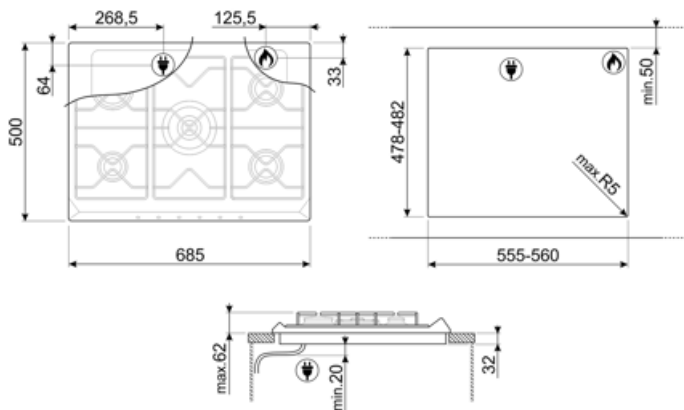

UR

Venstre foran - Gass - AUX - 1.10 kW

Venstre bak - Gass - RP - 2.60 kW

Midten - Gass - 2URP (dobbelt) - 5.00 kW

Høyre bak - Gass - SRD - 1.70 kW

Høyre foran - Gass - SRD - 1.70 kW

Gassikkerhetsventiler Ja Automatisk tenning Ja

Elektrisk tilkobling

Elektrisk tilkoblingseffekt (W)	1 W	Lengde på strømledning (cm)	120 cm
Spenning (V)	220-240 V	Støpseltype	Nei
Frekvens (Hz)	50/60 Hz		

Gasstilkobling

Gasstype	Naturgass G20	Andre gasstilkoblinger følger	Konisk
Gasstilkobling	Sylindrisk	Måling av gassforbindelse (W)	11900 W