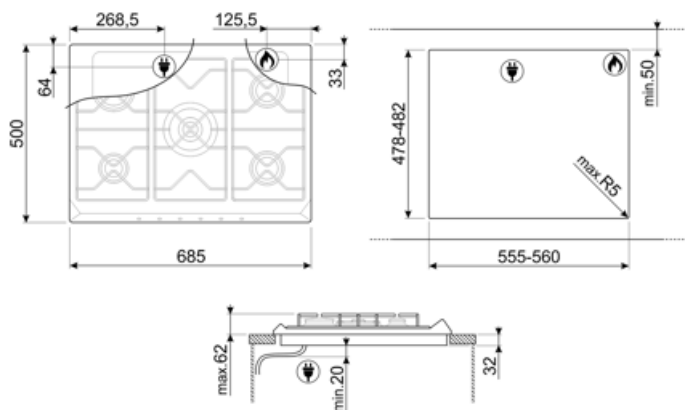

5

Totaal aantal kookzones

5

Opties

Worktop Cut-Out

478-482x555-560 mm

Technische specificaties

UR

Elektrische aansluiting

Nominale aansluitwaarde 1 W

Lengte voedingskabel 120 cm
Stekker Nee

Spanning (V) 220-240 V

Frequentie 50/60 Hz

Gasaansluiting

Type gas G20 Aardgas
Gasaansluiting Cilindrisch

Andere gasaansluitingen Konisch
Nominale aansluitwaarde gas 11900 W