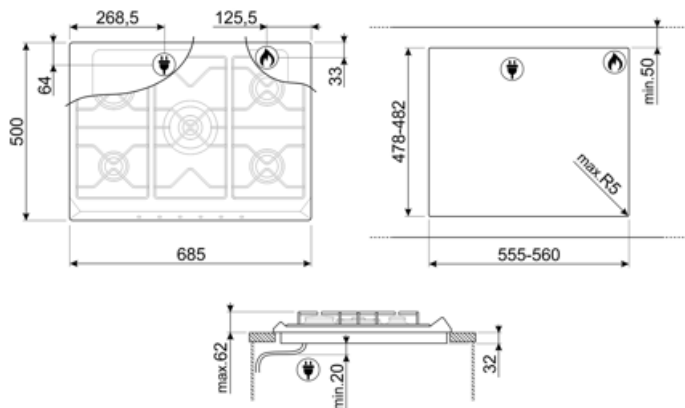

UR

Przedni lewy - Gaz - Pomocniczy - 1.10 kW
Tylny lewy - Gaz - Szybki - 2.60 kW
Centralny - Gaz - Ultra szybki (podwójny) - 5.00 kW
Tylny prawy - Gaz - Średnio szybki - 1.70 kW
Przedni prawy - Gaz - Średnio szybki - 1.70 kW

Zabezpieczenie przeciwwypływowemu gazu Tak

Zapalarka elektryczna zintegrowana w pokrętle Tak

Podłączenie elektryczne

Moc przyłączeniowa (W) 1 W
Napięcie (V) 220-240 V
Częstotliwość (Hz) 50/60 Hz

Długość przewodu zasilającego (cm) 120 cm
Wtyczka Nie

Podłączenie gazowe

Typ gazu G20 gaz naturalny
Podłączenie gazowe Cylindryczne

Dostępne inne przyłącza gazowe Stożkowe
Moc przyłączeniowa gazu 11900 W