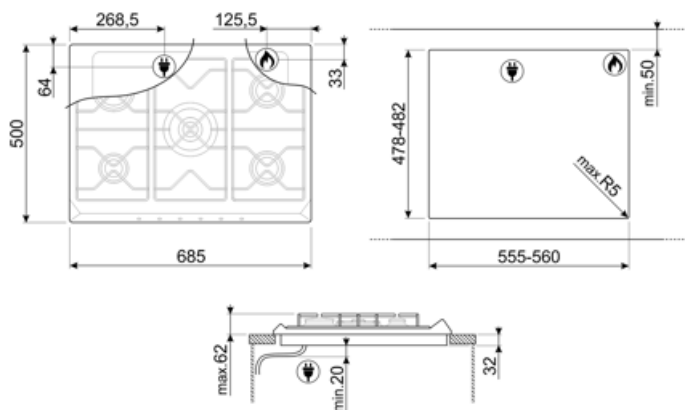

UR

Przedni lewy - Gaz - Pomocniczy - 1.10 kW
Tylny lewy - Gaz - Szybki - 2.60 kW
Centralny - Gaz - Ultra szybki (podwójny) - 5.00 kW
Tylny prawy - Gaz - Średnio szybki - 1.70 kW
Przedni prawy - Gaz - Średnio szybki - 1.70 kW

Zabezpieczenie przeciwwypływowemu gazu Tak

Zapalarka elektryczna zintegrowana w pokrętle Tak

Podłączenie elektryczne

Moc przyłączeniowa (W) 1 W
Napięcie (V) 220-240 V
Częstotliwość (Hz) 50/60 Hz

Długość przewodu zasilającego (cm) 120 cm
Wtyczka Nie

Podłączenie gazowe

Typ gazu G20 gaz naturalny
Podłączenie gazowe Cylindryczne

Dostępne inne przyłącza gazowe Stożkowe
Moc przyłączeniowa gazu 11900 W