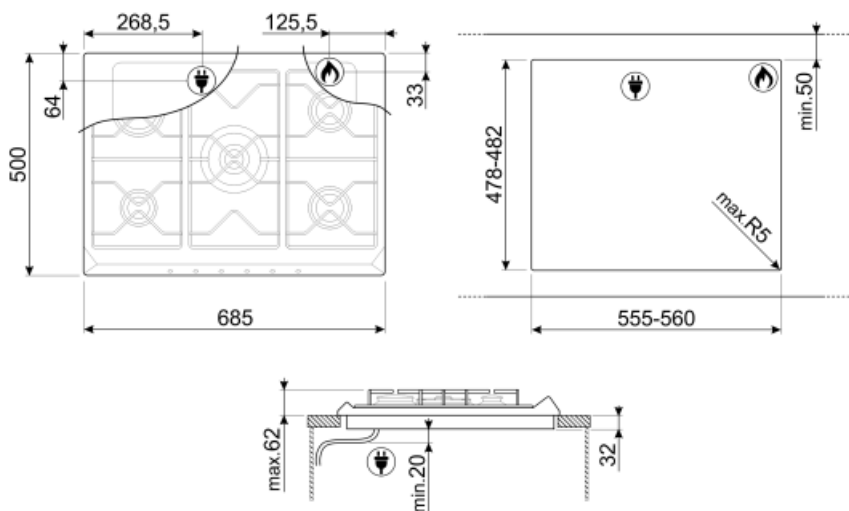

UR

Anterior esquerdo - Queimador a gás auxiliar - 1.10 kW

Posterior esquerdo - Queimador a gás rápido - 2.60 kW

Central - Queimador a gás duplo ultrarrápido - 5.00 kW

Posterior direito - Queimador a gás semirrápido - 1.70 kW

Anterior direito - Queimador a gás semirrápido - 1.70 kW

Válvulas de segurança
corte rápido do gás Sim

Ignição eletrónica nos
comandos Sim

Ligação elétrica

Potência elétrica
nominal 1 W
Tensão (Volts) 220-240 V

Frequência (Hz) 50/60 Hz
Comprimento do cabo
de alimentação 120 cm

Ligação do gás

Gás Preparada para gás
natural

Outras conexões de gás
incluídas Ligação cónica ao gás

Ligação ao gás Ligação ao gás cilíndrica

Potência nominal do gás 11900 W