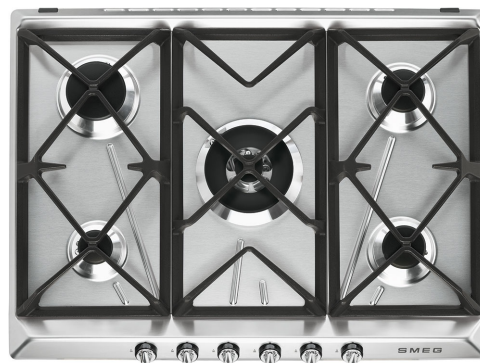

SR975XGH

| | |
|--|----------------------|
| Семейство продуктов | Варочная поверхность |
| Тип встраивания | Традиционный |
| Размеры | 70/75 cm |
| Источник питания | Газ |
| Тип | Газ |
| Международный артикул (EAN-код) | 8017709200145 |

Эстетика

| | |
|------------------------------------|--------------------------|
| Эстетика | Виктория (Victoria) |
| Цвет | Нержавеющая сталь |
| Отделка | Матовая |
| Материал | Нержавеющая сталь |
| Тип нержавеющей стали | Матовая |
| Решетки | Чугунные |
| Тип управления | Поворотные переключатели |
| Расположение переключателей | Фронтальное |
| Количество переключателей | 6 |
| Цвет переключателей | Хромированный |
| Логотип | Шелкография |
| Цвет сериографии | Черный |

Технические характеристики

UR

Фронтальная левая - Газ - вспомогательная - 1.10 кВт
 Задняя левая - Газ - быстрая - 2.60 кВт
 Центральная - Газ - ультрабыстрая (двойная) - 5.00 кВт
 Задняя правая - Газ - полубыстрая - 1.70 кВт
 Фронтальная правая - Газ - полубыстрая - 1.70 кВт

Цвет: Кремовый

SR975NGH

Цвет: Черный

Symbols glossary

- | | | | |
|--|--|---|--|
|  | Стандартная установка: традиционная установка в столешницу, подходит для любых кухонных гарнитуров |  | Чугунные решетки: максимальная стабильность и прочность. |
|  | Стандартный размер выреза |  | Ультрабыстрая горелка: мощные сверхбыстрые горелки обеспечивают мощность до 5 кВт. |
|  | Поворотные переключатели | | |