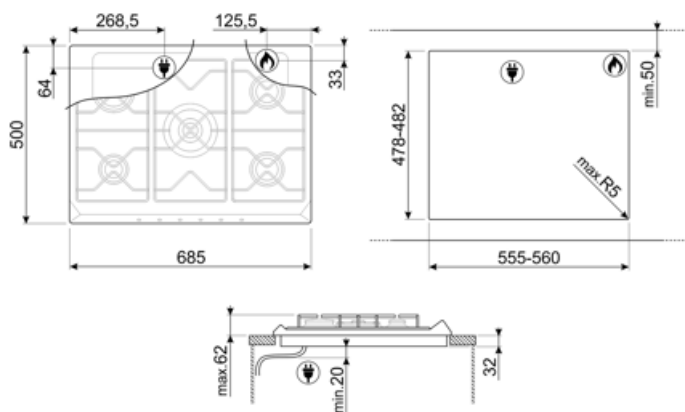

UR

Фронтальная левая - Газ - вспомогательная - 1.10 кВт
Задняя левая - Газ - быстрая - 2.60 кВт
Центральная - Газ - ультрабыстрая (двойная) - 5.00 кВт
Задняя правая - Газ - полубыстрая - 1.70 кВт
Фронтальная правая - Газ - полубыстрая - 1.70 кВт

Газ-контроль Да **Автоматический электроподжиг** Да

Электрическое подключение

Номинальная мощность	1 Вт	Длина электрического кабеля	120 см
Напряжение	220-240 В	Тип электрической вилки	Нет
Частота тока	50/60 Гц		

Подключение к газу

Тип газа	G20 природный газ	Подключение к газу	Коническое
Подключение к газу	Цилиндрическое	Номинальная мощность газа	11900 Вт