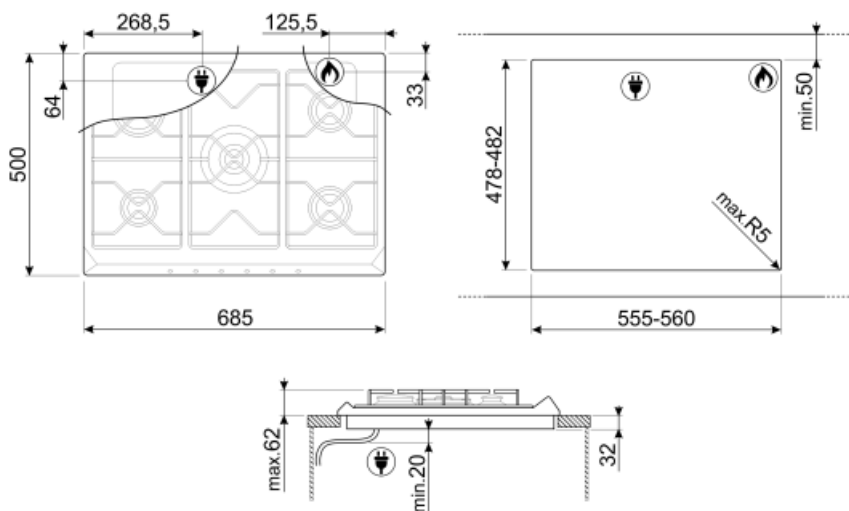

UR

Фронтальная левая - Газ - вспомогательная - 1.10 кВт
Задняя левая - Газ - быстрая - 2.60 кВт
Центральная - Газ - ультрабыстрая (двойная) - 5.00 кВт
Задняя правая - Газ - полубыстрая - 1.70 кВт
Фронтальная правая - Газ - полубыстрая - 1.70 кВт

Газ-контроль Да **Автоматический электроподжиг** Да

Электрическое подключение

Номинальная мощность 1 Вт **Частота тока** 50/60 Гц
Напряжение 220-240 В **Длина электрического кабеля** 120 см

Подключение к газу

Тип газа G20 природный газ **Подключение к газу** Коническое
Подключение к газу Цилиндрическое **Номинальная мощность газа** 11900 Вт