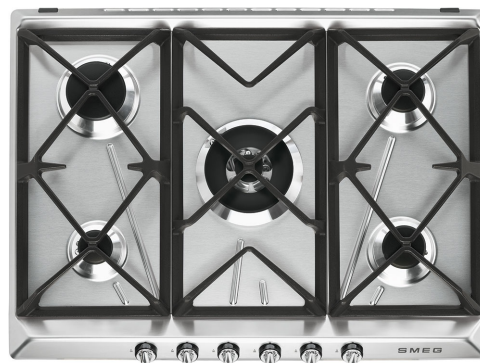

SR975XGH

Семейство продуктов	Варочная поверхность
Тип встраивания	Традиционный
Размеры	70/75 cm
Источник питания	Газ
Тип	Газ
Международный артикул (EAN-код)	8017709200145

Эстетика

Эстетика	Виктория (Victoria)
Цвет	Нержавеющая сталь
Отделка	Матовая
Материал	Нержавеющая сталь
Тип нержавеющей стали	Матовая
Решетки	Чугунные
Тип управления	Поворотные переключатели
Расположение переключателей	Фронтальное
Количество переключателей	6
Цвет переключателей	Хромированный
Логотип	Шелкография
Цвет сериографии	Черный

Программы/ функции

Количество газовых зон приготовления	5
Количество зон приготовления	5

Опции

Стандартный вырез	478-482x555-560 мм
--------------------------	--------------------

Технические характеристики

Подключение к газу

Тип газа	G20 природный газ	Подключение к газу	Коническое
Подключение к газу	Цилиндрическое	Номинальная мощность газа	11900 Вт

Совместимые Аксессуары

6MP700AO

Комплект поворотных переключателей -
Кортина (Cortina) антрацит/ латунный

Цвет: Черный

Symbols glossary

- | | | | |
|--|--|---|--|
|  | Стандартная установка: традиционная установка в столешницу, подходит для любых кухонных гарнитуров |  | Чугунные решетки: максимальная стабильность и прочность. |
|  | Стандартный размер выреза |  | Ультрабыстрая горелка: мощные сверхбыстрые горелки обеспечивают мощность до 5 кВт. |
|  | Поворотные переключатели | | |