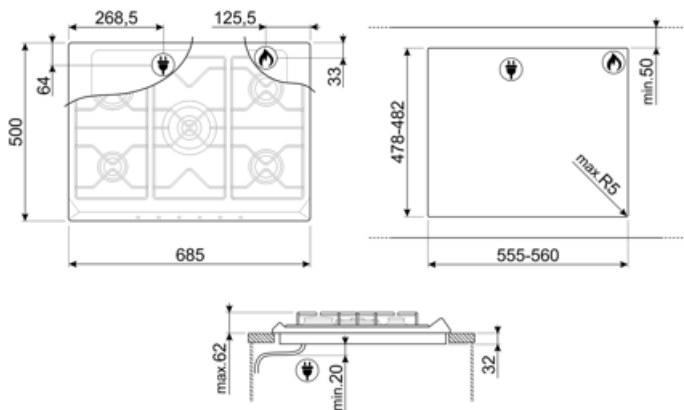

UR

Predný vľavo - Plyn – AUX - 1.10 kW

Zadný ľavý - Plyn – Rýchly - 2.60 kW

Centrálny - Plyn – 2UR (duálny) - 5.00 kW

Zadný pravý - Plyn – Polorýchly - 1.70 kW

Predný vpravo - Plyn – Polorýchly - 1.70 kW

Poistné plynové ventily Áno

Automatické zapálenie Áno

Elektrické pripojenie

Hodnotenie elektrického pripojenia (W) 1 W

Napätie (V) 220-240 V

Frekvencia (Hz) 50/60 Hz

Dĺžka napájacieho kábla 120 cm

Terminal box No

Zátka Nie

Pripojenie plynu

Typ plynu G20 Zemný plyn

Gas connection Cylindrical

Ďalšie plynové prípojky vo výbave Kuželový

Hodnotenie plynového pripojenia (W) 11900 W