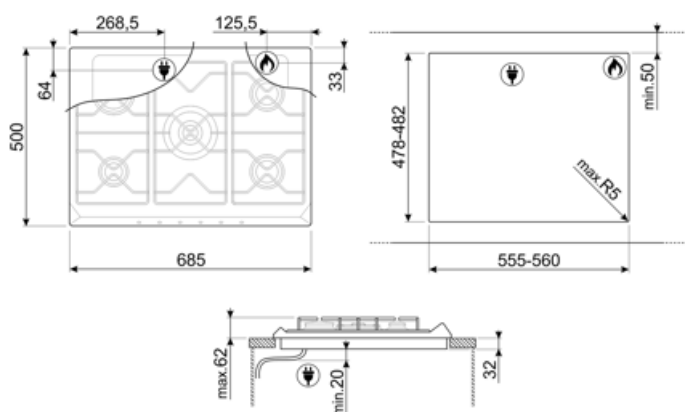

Teknisk specifikation

UR

Vänster fram - Gas - AUX - 1.10 kW

Vänster bak - Gas - RP - 2.60 kW

Mitten - Gas - 2 URP (dubbel) - 5.00 kW

Höger bak - Gas - SRD - 1.70 kW

Höger fram - Gas - SRD - 1.70 kW

Säkerhetsventiler   Ja   Automatisk tändning   Ja

Elektrisk anslutning

Anslutningseffekt	1 W	Längd matningskabel	120 cm
Spänning (V)	220-240 V	Typ av kontakt	Nej
Frekvens	50/60 Hz		

Gasanslutning

Typ av gas	G20 Naturgas	Övriga inkluderade gasanslutningar	Konisk
Gasanslutning	Cylindrisk	Anslutningseffekt	11900 W