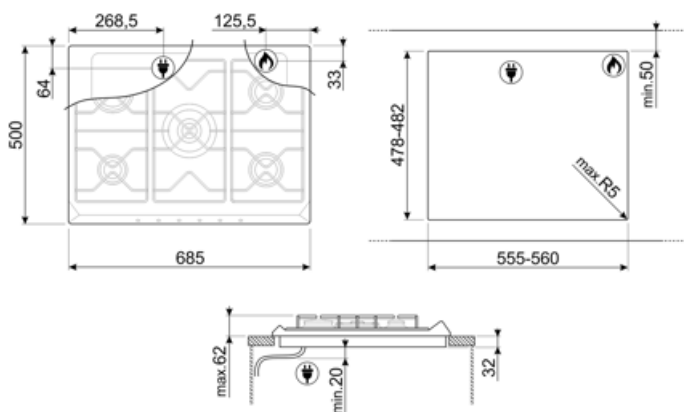

Teknisk specifikation

UR

Vänster fram - Gas - AUX - 1.10 kW

Vänster bak - Gas - RP - 2.60 kW

Mitten - Gas - 2 URP (dubbel) - 5.00 kW

Höger bak - Gas - SRD - 1.70 kW

Höger fram - Gas - SRD - 1.70 kW

Säkerhetsventiler   Ja   Automatisk tändning   Ja

Elektrisk anslutning

Anslutningseffekt	1 W	Längd matningskabel	120 cm
Spänning (V)	220-240 V	Typ av kontakt	Nej
Frekvens	50/60 Hz		

Gasanslutning

Typ av gas	G20 Naturgas	Övriga inkluderade gasanslutningar	Konisk
Gasanslutning	Cylindrisk	Anslutningseffekt	11900 W