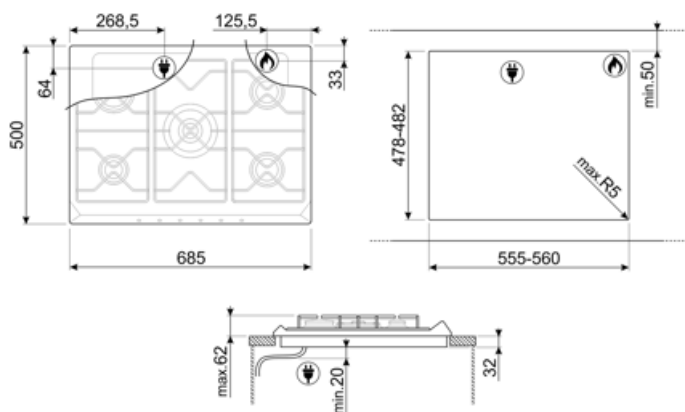

Teknisk specifikation

UR

Vänster fram - Gas - AUX - 1.10 kW

Vänster bak - Gas - RP - 2.60 kW

Mitten - Gas - 2 URP (dubbel) - 5.00 kW

Höger bak - Gas - SRD - 1.70 kW

Höger fram - Gas - SRD - 1.70 kW

Säkerhetsventiler Ja Automatisk tändning Ja

Elektrisk anslutning

Anslutningseffekt	1 W	Längd matningskabel	120 cm
Spänning (V)	220-240 V	Typ av kontakt	Nej
Frekvens	50/60 Hz		

Gasanslutning

Typ av gas	G20 Naturgas	Övriga inkluderade gasanslutningar	Konisk
Gasanslutning	Cylindrisk	Anslutningseffekt	11900 W