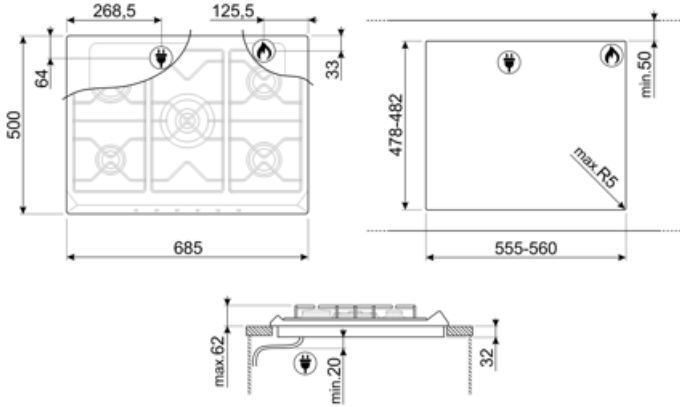

## Seçenekler

Standart kesim 478-482x555-560 mm