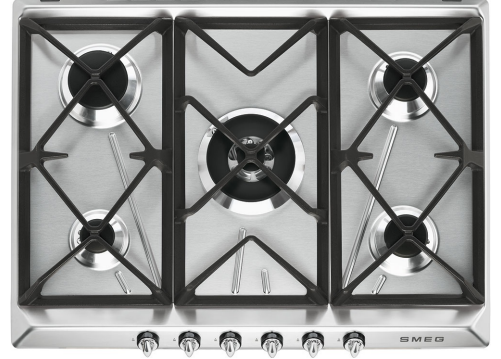

## SR975XGH

Ürün Ailesi  
Ankastre tipi  
Ebatlar  
Güç kaynağı  
Tip  
EAN kodu

Ocak  
Geleneksel  
70/75 cm  
Gaz  
Gaz  
8017709200145

## Estetik

Estetik  
Renk  
Son işlemler  
Malzeme  
Çelik tipi  
Tava destekleri  
Kontrol ayarı türü  
Kontrol düğmesi konumu  
Kumanda sayısı  
Kumandaların rengi  
Logo  
Serigrafi rengi

Victoria  
Paslanmaz çelik  
Saten  
Paslanmaz çelik  
Fırçalanmış  
Döküm  
Kontrol düğmeleri  
Ön  
6  
Krom  
Serigrafi  
Siyah