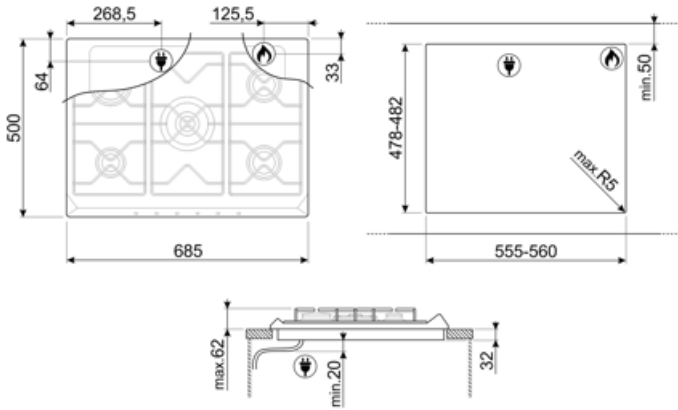

UR

Ön sol - Gaz - Yardımcı - 1.10 kW

Arka sol - Gaz - Hızlı - 2.60 kW

Orta - Gaz - 2UR (dual) - 5.00 kW

Arka sağ - Gaz - Yarı Hızlı - 1.70 kW

Ön sağ - Gaz - Yarı Hızlı - 1.70 kW

Gaz emniyet valfleri Evet

Otomatik Ateşleme

Evet

Elektrik Bağlantısı

Elektrik bağlantısı derecesi (W)	1 W	Güç kaynağı kablo uzunluğu	120 cm
Voltaj (V)	220-240 V	Terminal box	No
Frekans (Hz)	50/60 Hz	Fiş	Hayır

Gaz Bağlantısı

Gaz Tipi	G20 Doğal gaz	Sağlanan diğer gaz bağlantıları	Konik
Gas connection	Cilindrical	Gaz bağlantı derecesi (W)	11900 W