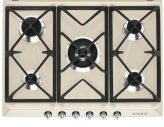

Alternative products

SR975PGH

Renk: Krem