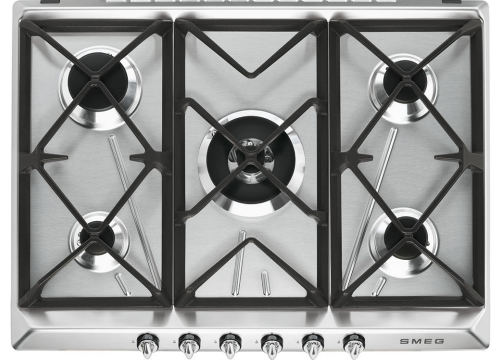

SR975XGH

Ürün Ailesi
Ankastre tipi
Ebatlar
Güç kaynağı
Tip
EAN kodu

Ocak
Geleneksel
70/75 cm
Gaz
Gaz
8017709200145

Estetik

Estetik
Renk
Son işlemler
Malzeme
Çelik tipi
Tava destekleri
Kontrol ayarı türü
Kontrol düğmesi konumu
Kumanda sayısı
Kumandaların rengi
Logo
Serigrafi rengi

Victoria
Paslanmaz çelik
Saten
Paslanmaz çelik
Fırçalanmış
Döküm
Kontrol düğmeleri
Ön
6
Krom
Serigrafi
Siyah

Program / Fonksiyonlar

Gazlı pişirme alanı sayısı 5
Toplam pişirme alanı sayısı 5

Seçenekler

Standart kesim 478-482x555-560 mm

Teknik özellikler

UR

Ön sol - Gaz - Yardımcı - 1.10 kW

Arka sol - Gaz - Hızlı - 2.60 kW

Orta - Gaz - 2UR (dual) - 5.00 kW

Arka sağ - Gaz - Yarı Hızlı - 1.70 kW

Ön sağ - Gaz - Yarı Hızlı - 1.70 kW

Gaz emniyet valfleri Evet

SR975NGH

Renk: Siyah

Symbols glossary

- | | | | |
|----------------------------------------------------------------------------------|---------------------------------------------------------------------------------|-----------------------------------------------------------------------------------|------------------------------------------------------------------------------|
|  | Standart kurulum: Masa üstüne geleneksel kurulum, her türlü mutfak setine uygun |  | Ađır hizmet tipi dökme demir tava sehpaları: maksimum stabilite ve güç için. |
|  | CUT_OUT_STANDARD_72dpi |  | Ultra hızlı brülörler: Güçlü ultra hızlı brülörler 5kw'a kadar güç sağlar. |
|  | Düğme kontrolü | | |