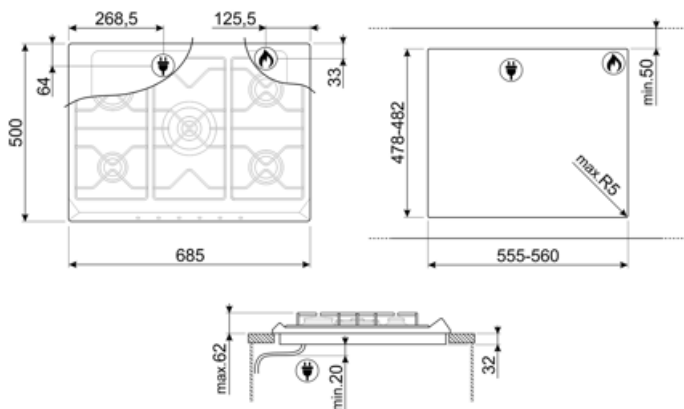

UR

Передня ліва - Газ - AUX - 1.10 кВт

Задня ліва - Газ - RP - 2.60 кВт

Центральна - Газ - ультрашвидка (подвійна) - 5.00 кВт

Задня права - Газ - SRD - 1.70 кВт

Передня права - Газ - SRD - 1.70 кВт

Газ-контроль

Так

**Автоматичне
електрозапалювання**

Так

Електричне підключення

Номінальна потужність 1 Вт
Напруга (В) 220-240 В
Частота струму (Гц) 50/60 Гц

Довжина електричного кабелю (см) 120 см
Тип електричної вилки Ні

Підключення до газу

Тип газу G20 Природний газ
Підключення до газу Циліндричне

Підключення до газу Конічне
Номінальна потужність газу (кВт) 11900 Вт