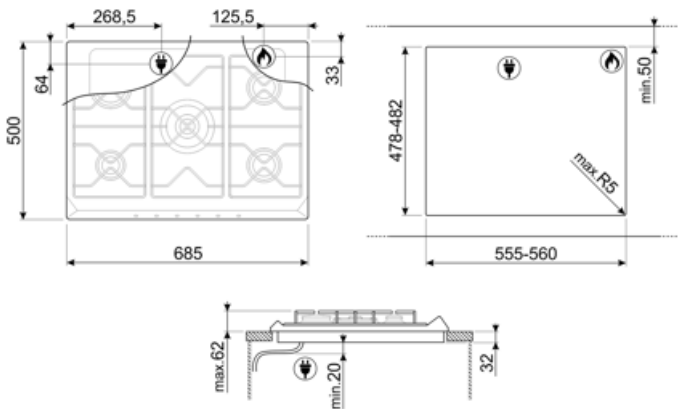

UR

Передня ліва - Газ - AUX - 1.10 кВт
Задня ліва - Газ - RP - 2.60 кВт
Центральна - Газ - ультрашвидка (подвійна) - 5.00 кВт
Задня права - Газ - SRD - 1.70 кВт
Передня права - Газ - SRD - 1.70 кВт

Газ-контроль	Так	Автоматичне електрозапалювання	Так

Електричне підключення

Номінальна потужність	1 Вт	Довжина електричного кабелю (см)	120 см
Напруга (В)	220-240 В	Тип електричної вилки	Hi
Частота струму (Гц)	50/60 Гц		

Підключення до газу

Тип газу	G20 Природний газ	Підключення до газу	Конічне
Підключення до газу	Циліндричне	Номінальна потужність газу (кВт)	11900 Вт