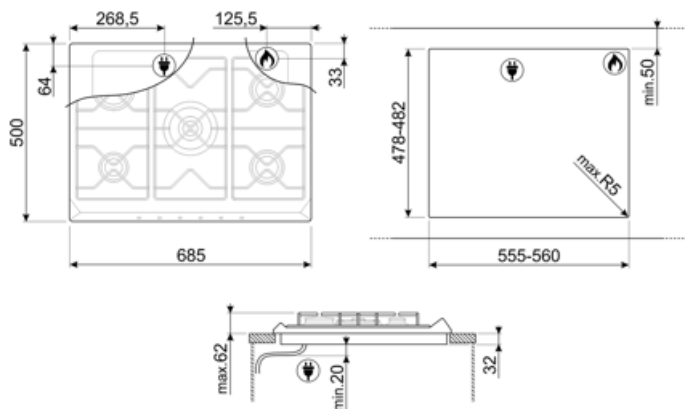

SR975XGH

Сімейство продуктів
Вбудовування
Розміри
Джерело живлення
Тип
Код EAN

Варильна поверхня
Стандартна
70/75 cm
Газ
Газ
8017709200145

Естетика

Естетика
Колір
Оздоблення
Матеріал
Тип нержавіючої сталі
Решітки
Тип управління
Розташування перемикачів
Кількість перемикачів
Колір перемикачів
Логотип
Колір серіографії

Опції

Стандартный вырез 478-482x555-560 мм

Технічні характеристики

UR

Передня ліва - Газ - AUX - 1.10 кВт

Задня ліва - Газ - RP - 2.60 кВт

Центральна - Газ - ультрашвидка (подвійна) - 5.00 кВт

Задня права - Газ - SRD - 1.70 кВт

Частота струму (Гц) 50/60 Гц

**Довжина електричного
кабелю (см)** 120 см

Тип електричної вилки Ні

Підключення до газу

Тип газу G20 Природний газ

Підключення до газу Циліндричне

Підключення до газу Конічне

**Номінальна потужність
газу (кВт)** 11900 Вт