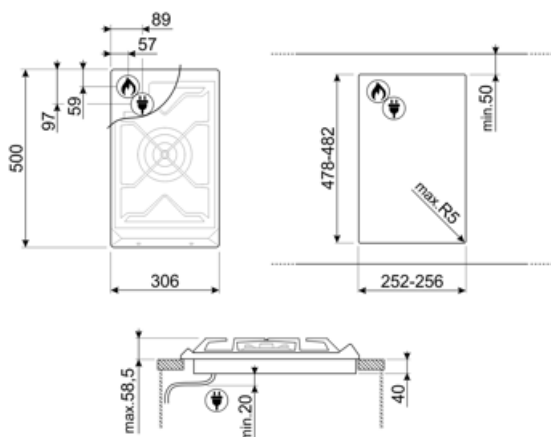

Sistema de válvulas de seguridad **Sí**

Conexión automática **Sí**

Conexión eléctrica

Datos nominales de conexión eléctrica **1 W**

Tensión (V) **220-240 V**

Frecuencia (Hz) **50/60 Hz**

Largo del cable de alimentación **120 cm**

Enchufe **No**

Conexión de gas

Tipo de gas **G20 gas natural**

Conexión de gas **Conico**

Otros inyectores de gas incluidos **G30 Gas Liquido GPL**

Otras conexiones de gas previstas **Cónica**

Datos nominales de conexión gas **5000 W**

Distancia horizontal conector de gas **57 mm**

Distancia vertical conector de gas **59 mm**