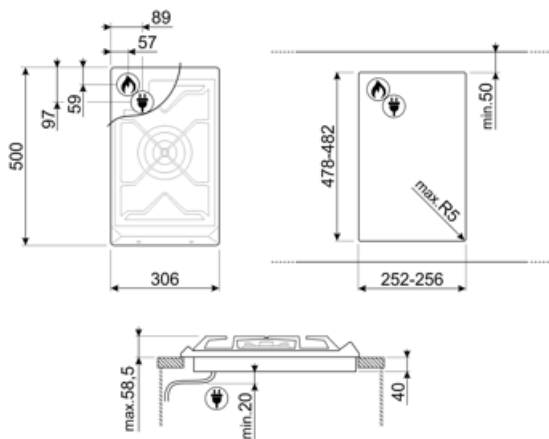

SRV531GH5

Famiglia	Piano di cottura
Incasso	Tradizionale
Dimensione	30 cm
Alimentazione	Gas
Tipologia	Gas
Codice EAN	8017709111076

Estetica

Estetica	Contemporanea
Colore	Acciaio Inox
Finitura	Satinato
Materiale	Inox
Tipo inox	Satinato
Griglie	Ghisa
Tipo di regolazione comandi	Manopole
Posizione comandi	Frontale
N° manopole	2
Colore manopole	Silver

Opzioni

Foro da incasso 478-482x252-256 mm

Caratteristiche Tecniche

Centrale	
Valvolatura di sicurezza	Sì
Accensione rapida sotto manopola	Sì

Collegamento Elettrico

Frequenza 50/60 Hz

Dati nominali di collegamento elettrico	1 W	Lunghezza cavo di alimentazione	120 cm
Tensione (V)	220-240 V		

Collegamento Gas

Tipo di gas	G20 Gas naturale	Dati nominali di collegamento gas	5000 W
Collegamento gas	Conico	Distanza orizzontale raccordo connessione gas	57 mm
Altri ugelli gas inclusi	G30 Gas Liquido GPL	Distanza verticale raccordo connessione gas	59 mm
Altri raccordi gas inclusi	Conico		