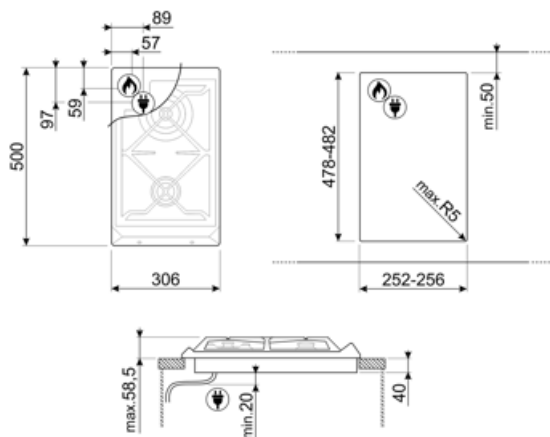

SRV532GH3

Familia	Encimera de cocción
Instalación	Tradicional
Dimensión	30 cm
Alimentación	Gas
Tipología	Gas
Código EAN	8017709111229

Estética

Estética	Contemporanea
Color	Acero inoxidable
Acabado	Satinado
Material	Acero inoxidable
Tipo de inox	Cepillado
Rejillas	Parrillas de fundición
Quemadores	Smeg Contemporanea
Material de los quemadores	Aluminio
Tipo de regulación mandos	Mandos
Posición mandos	Frontal
N.º de mandos	2
Color mandos	Efecto inox

Opciones

Hueco estándar	478-482x252-256 mm
----------------	--------------------

Características técnicas

Anterior central		
Posterior central - 3.30 kW		
Sistema de válvulas de seguridad	Si	Conexión automática Si

Conexión eléctrica

Largo del cable de alimentación 120 cm

Conexión de gas

Tipo de gas	G20 gas natural	Datos nominales de conexión gas	4400 W
Conexión de gas	Cilindrico	Distancia horizontal conector de gas	57 mm
Otros inyectores de gas incluidos	G30 Gas Liquido GPL	Distancia vertical conector de gas	59 mm
Otras conexiones de gas previstas	Cónica		