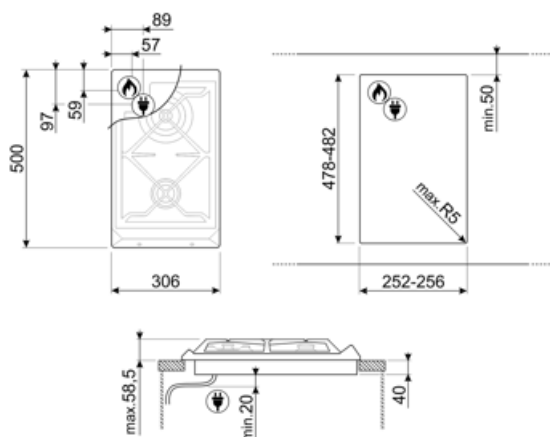

Anterior central

Posterior central - 3.30 kW

Sistema de válvulas de seguridad **Sí**

Conexión automática **Sí**

Conexión eléctrica

Largo del cable de alimentación

120 cm

Enchufe

No

Conexión de gas

Tipo de gas

G20 gas natural

Datos nominales de conexión gas

4400 W

Conexión de gas

Cilindrico

Distancia horizontal conector de gas

57 mm

Otros inyectores de gas incluidos

G30 Gas Liquido GPL

Distancia vertical conector de gas

59 mm

Otras conexiones de gas previstas

Cónica