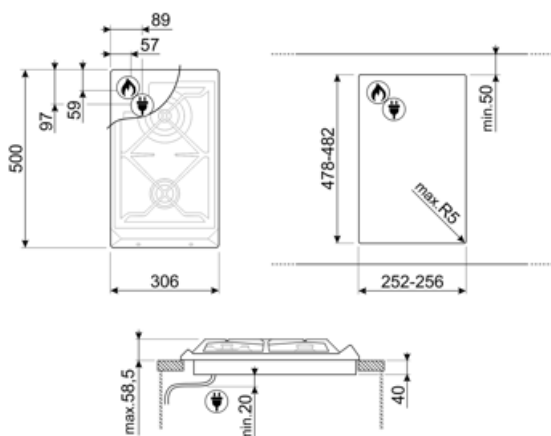

קדמי-אמצעי

3.30 kW אחורי-אמצעי -

שסתומי בטיחות לגז

כן

הצתה אוטומטית

כן

חיבור חשמלי

אורך כבל חשמל

120 cm

תקע

לא

חיבור גז

סוג גז

גז טבעי G20

(דירוג חיבור גז) ואט

4400 W

Gas connection

Cilindrical

Gas connection

57 mm

חריץ גז אחרים כלולים

גפ"ם גז נוזלי G30

distance, horizontal

חיבורי גז אחרים מצורפים

קוני

Gas connection
distance, vertical

59 mm