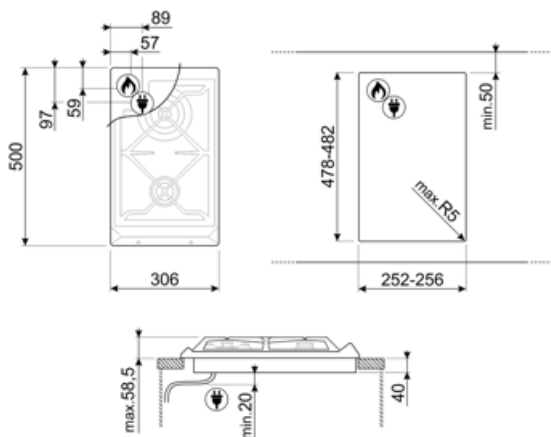

קדמי-אמצעי

3.30 kW אחורי-אמצעי -

שסתומי בטיחות לגז

כן

הצתה אוטומטית

כן

חיבור חשמלי

אורך כבל חשמל

120 cm

תקע

לא

חיבור גז

סוג גז

גז טבעי G20

דירוג חיבור גז (ואט)

4400 W

Gas connection

Cilindrical

Gas connection

57 mm

חריץ גז אחרים כלולים

גפ"ם גז נוזלי G30

distance, horizontal

חיבורי גז אחרים מצורפים

קוני

Gas connection
distance, vertical

59 mm