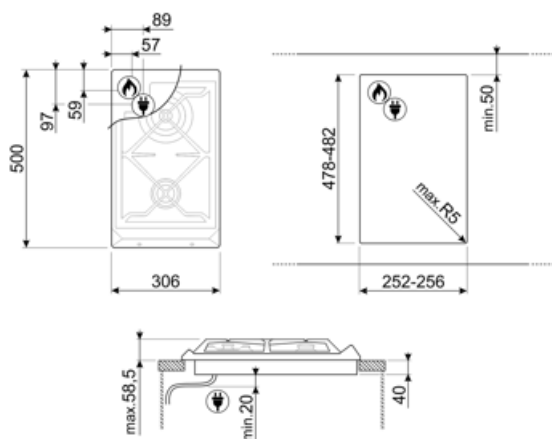

Cylindrical

חרירי גז אחרים כלולים

גפ"ם גז נוזלי G30

חיבורי גז אחרים מצורפים

קוני

(דירוג חיבור גז) ואט

4400 W

Gas connection distance, horizontal

57 mm

Gas connection distance, vertical

59 mm

Not included accessories

6MP700AO

Cortina סט כפתורים לכיריים – פחם אבן
פליז ישרן

6MP700BS

Cortina/קסף סט כפתורים לכיריים – כסף