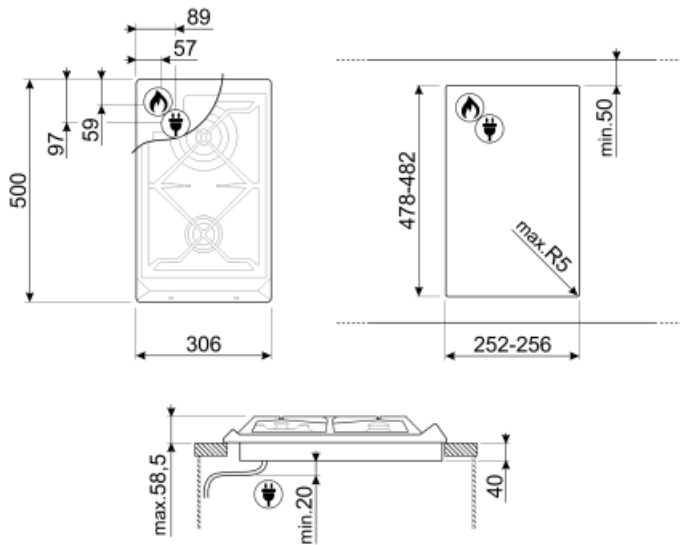

2

אפשרויות

שבלונה סטנדרטית

478-482x252-256 mm

מאפיינים טכניים

קדמי-אמצעי

3.30 kW אחורי-אמצעי

שסתומי בטיחות לגז

גז טבעי G20

(דירוג חיבור גז (ואט)

4400 W

Gas connection

Cilindrical

Gas connection

57 mm

חרירי גז אחרים כלולים

גפ"ם גז נוזלי G30

distance, horizontal

חיבורי גז אחרים מצורפים

קוני

Gas connection

59 mm

distance, vertical

Not included accessories