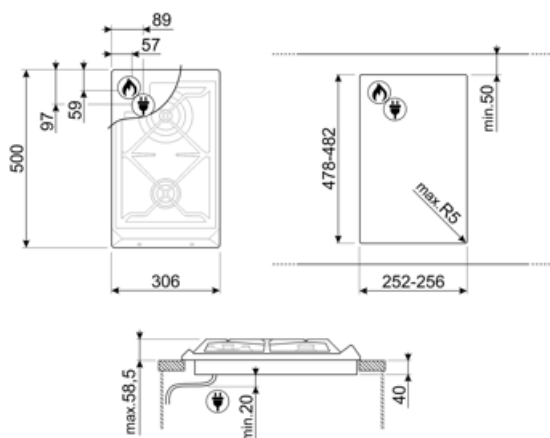

## Opzioni

Foro da incasso	478-482x252-256 mm
-----------------	--------------------

Conico

Dati nominali di  
collegamento gas

4400 W

Distanza orizzontale  
raccordo connessione  
gas

57 mm

Distanza verticale  
raccordo connessione  
gas

59 mm