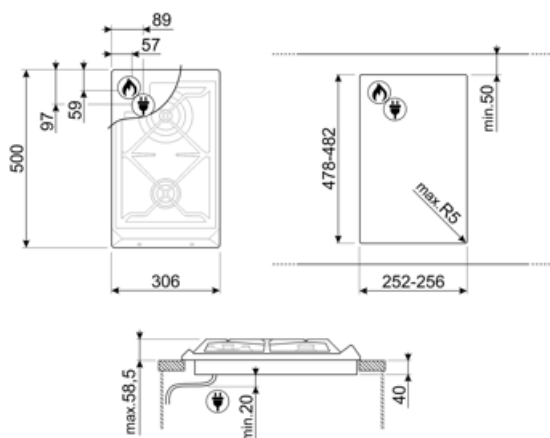

Anteriore centrale

Posteriore centrale - 3.30 kW

Valvolatura di sicurezza Sì

Accensione rapida sotto Sì
manopola

Collegamento Elettrico

Lunghezza cavo di
alimentazione

120 cm

Spina

No

Collegamento Gas

Tipo di gas

G20 Gas naturale

Collegamento gas

Cilindrico

Altri ugelli gas inclusi

G30 Gas Liquido GPL

Altri raccordi gas inclusi

Conico

Dati nominali di
collegamento gas

4400 W

Distanza orizzontale
raccordo connessione
gas

57 mm

Distanza verticale
raccordo connessione
gas

59 mm