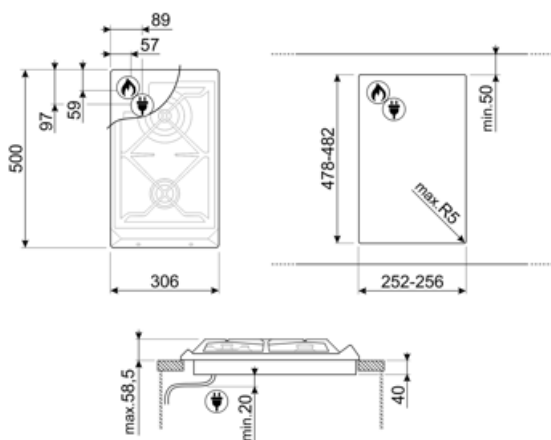

SRV532GH3

Сімейство продуктів
Вбудовування
Розміри
Джерело живлення
Тип
Код EAN

Варильна поверхня
Стандартна
30 см
Газ
Газ
8017709111229

Естетика

Естетика
Колір
Оздоблення
Матеріал
Тип нержавіючої сталі
Решітки
Конфорки
Матеріал конфорок
Тип управління
Розташування перемикачів
Кількість перемикачів
Колір перемикачів
Логотип

Опції

Стандартный вырез 478-482x252-256 мм

Технічні характеристики

Передня центральна
Задня центральна - 3.30 кВт

Газ-контроль

Так

**Автоматичне
електрозапалювання**

Так

Електричне підключення

**Довжина електричного
кабелю (см)** 120 см

Тип електричної вилки Ні

Підключення до газу

Тип газу G20 Природний газ
Підключення до газу Циліндричне
**Жиклери для інших
типів газу в комплекті** G30 GPL Зріджений газ
Підключення до газу Конічне

**Номінальна потужність
газу (кВт)** 4400 Вт
**Відстань по горизонталі
від роз'єму для
підключення до газу** 57 мм
**Відстань по вертикалі
від роз'єму для
підключення до газу** 59 мм

Compatible Accessories