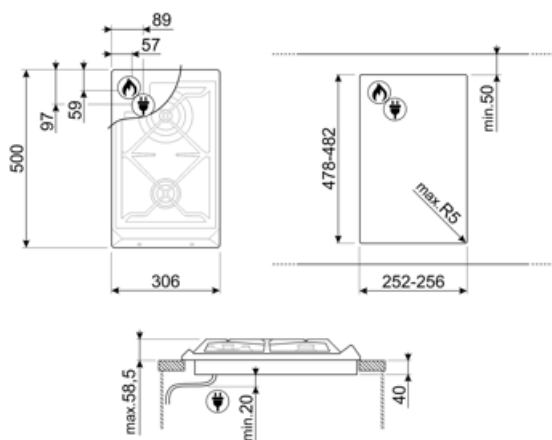

Передня центральна
Задня центральна - 3.30 кВт

Газ-контроль

Так

**Автоматичне
електрозапалювання**

Так

Електричне підключення

**Довжина електричного
кабелю (см)** 120 см

Тип електричної вилки Ні

Підключення до газу

Тип газу G20 Природний газ
Підключення до газу Циліндричне
**Жиклери для інших
типів газу в комплекті** G30 GPL Зріджений газ
Підключення до газу Конічне

**Номінальна потужність
газу (кВт)** 4400 Вт
**Відстань по горизонталі
від роз'єму для
підключення до газу** 57 мм
**Відстань по вертикалі
від роз'єму для
підключення до газу** 59 мм