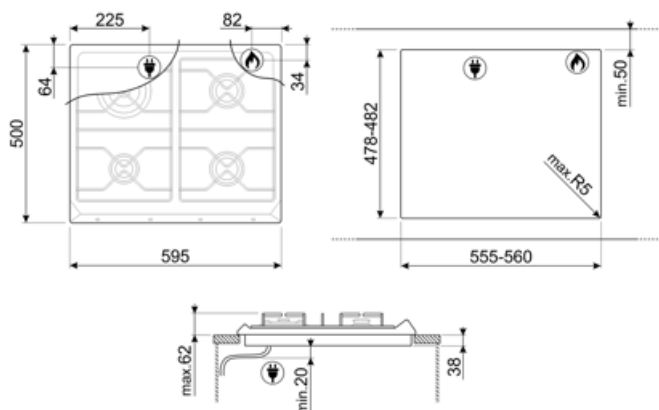

Caratteristiche Tecniche

UR

Anteriore sinistra - Gas - Ausiliario - 1.10 kW
Posteriore sinistra - Gas - Ultrarapido - 3.30 kW
Posteriore destra - Gas - Semirapido - 1.70 kW
Anteriore destra - Gas - Semirapido - 1.70 kW
Valvolatura di sicurezza Sì

Accensione rapida sotto manopola Sì

Dotazione accessori Inclusi

Altri accessori kit manopole Restyling
Selezione Silver

Collegamento Elettrico

Dati nominali di collegamento elettrico 1 W
Tensione (V) 220-240 V
Tipo di cavo elettrico installato Sì, Monofase

Frequenza 50/60 Hz
Lunghezza cavo di alimentazione 120 cm
Spina No

Collegamento Gas

Tipo di gas G20 Gas naturale
Collegamento gas Cilindrico
Altri ugelli gas inclusi G30 Gas Liquido GPL

Altri raccordi gas inclusi Conico
Dati nominali di collegamento gas 7800 W