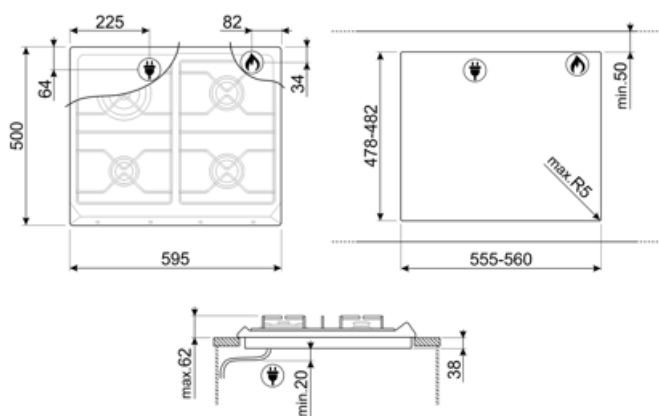

UR

Avant gauche - Gaz - Auxiliaire - 1.10 kW

Arrière gauche - Gaz - Ultra-rapide - 3.30 kW

Arrière droit - Gaz - Semi rapide - 1.70 kW

Avant droit - Gaz - Semi rapide - 1.70 kW

Thermocouples oui

Allumage automatique oui
intégré aux manettes

Raccordement électrique

Longueur du câble
d'alimentation 120 cm

Type de prise Non

Raccordement gaz

Type de gaz G20 Gaz naturel

Réglé au gaz naturel Côneque

Raccordement au gaz Cylindrique

Puissance nominale gaz 7800 W

Injecteurs gaz fournis G30 GPL Gaz liquide