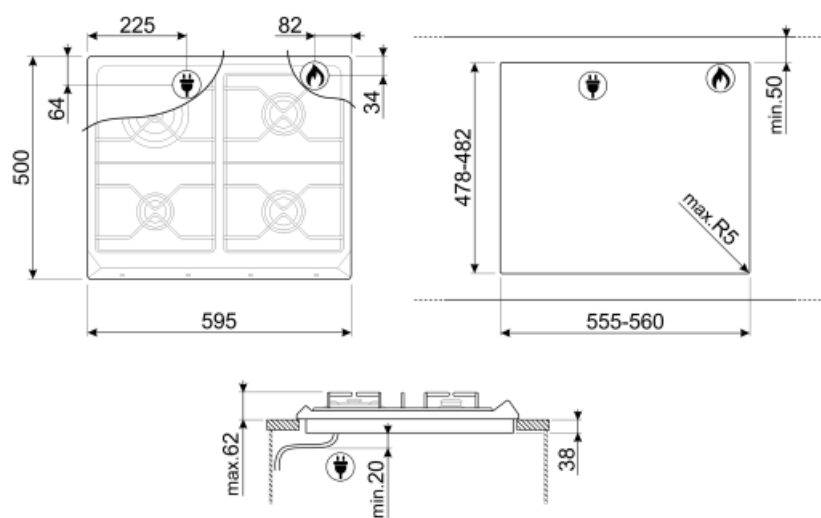

UR

Avant gauche - Gaz - Auxiliaire - 1.10 kW

Arrière gauche - Gaz - Ultra-rapide - 3.30 kW

Arrière droit - Gaz - Semi rapide - 1.70 kW

Avant droit - Gaz - Semi rapide - 1.70 kW

Thermocouples Oui

Allumage automatique Oui
intégré aux manettes

Raccordement électrique

Longueur du câble
d'alimentation 120 cm

Raccordement gaz

Type de gaz G20 Gaz naturel

Réglé au gaz naturel Cône

Raccordement au gaz Cylindrique

Puissance nominale gaz 7800 W

Injecteurs gaz fournis G30 GPL Gaz liquide