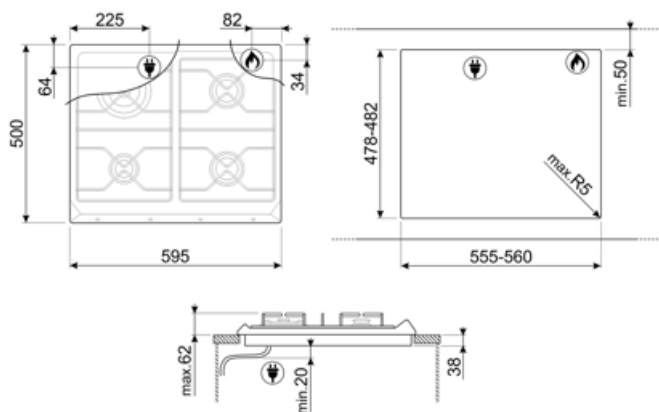

Газ-контроль

Да

Автоматический
электроподжиг

Да

Электрическое подключение

Длина электрического
кабеля 120 см

Подключение к газу

Тип газа G20 природный газ
Подключение к газу Цилиндрическое
Жиклеры для других
типов газа в комплекте G30 GPL сжиженный газ

Подключение к газу Коническое
Номинальная мощность
газа 7800 Вт