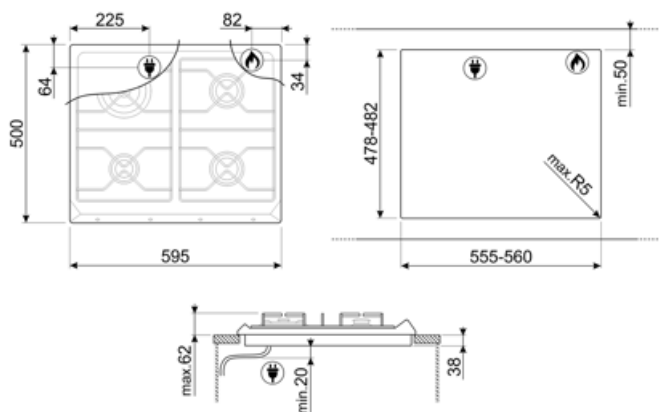

UR

Фронтальная левая - Газ - вспомогательная - 1.10 кВт

Задняя левая - Газ - ультрабыстрая - 3.30 кВт

Задняя правая - Газ - полубыстрая - 1.70 кВт

Фронтальная правая - Газ - полубыстрая - 1.70 кВт

Газ-контроль	Да	Автоматический электроподжиг	Да

Электрическое подключение

Длина электрического кабеля	120 см	Тип электрической вилки	Нет

Подключение к газу

Тип газа	G20 природный газ	Подключение к газу	Коническое
Подключение к газу	Цилиндрическое	Номинальная мощность газа	7800 Вт
Жиклеры для других типов газа в комплекте	G30 GPL сжиженный газ