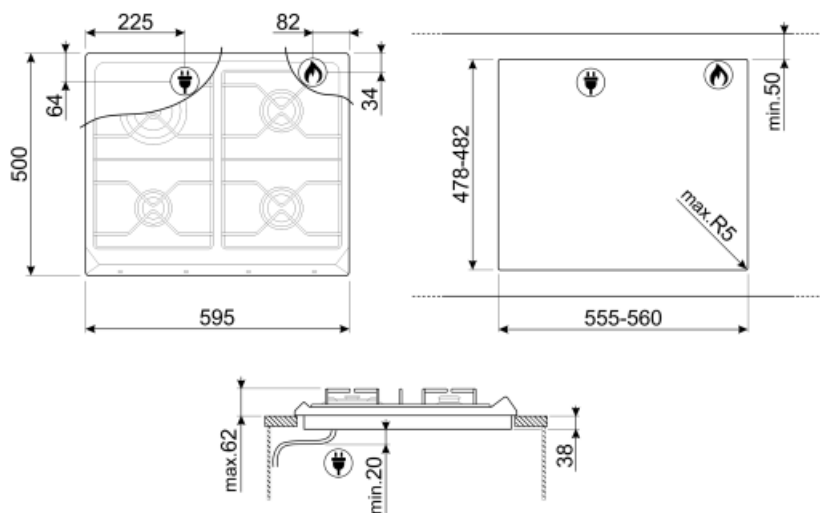

UR

Фронтальная левая - Газ - вспомогательная - 1.10 кВт

Задняя левая - Газ - ультрабыстрая - 3.30 кВт

Задняя правая - Газ - полубыстрая - 1.70 кВт

Фронтальная правая - Газ - полубыстрая - 1.70 кВт

Газ-контроль

Да

Автоматический
электроподжиг

Да

Электрическое подключение

Длина электрического
кабеля 120 см

Подключение к газу

Тип газа

G20 природный газ

Подключение к газу

Коническое

Подключение к газу

Цилиндрическое

Номинальная мощность
газа 7800 Вт

Жиклеры для других
типов газа в комплекте

G30 GPL сжиженный газ

газа