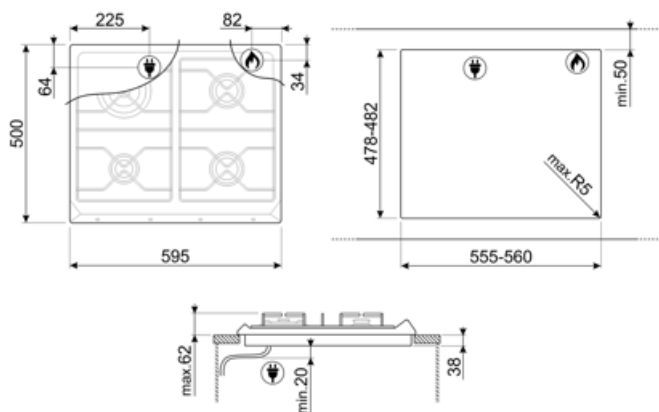

UR

Фронтальная левая - Газ - вспомогательная - 1.10 кВт

Задняя левая - Газ - ультрабыстрая - 3.30 кВт

Задняя правая - Газ - полубыстрая - 1.70 кВт

Фронтальная правая - Газ - полубыстрая - 1.70 кВт

Газ-контроль

Да

Автоматический
электроподжиг

Да

Электрическое подключение

Длина электрического
кабеля

120 см

Тип электрической
вилки

Нет

Подключение к газу

Тип газа

G20 природный газ

Подключение к газу

Цилиндрическое

Жиклеры для других
типов газа в комплекте

G30 GPL сжиженный газ

Подключение к газу

Коническое

Номинальная мощность
газа

7800 Вт