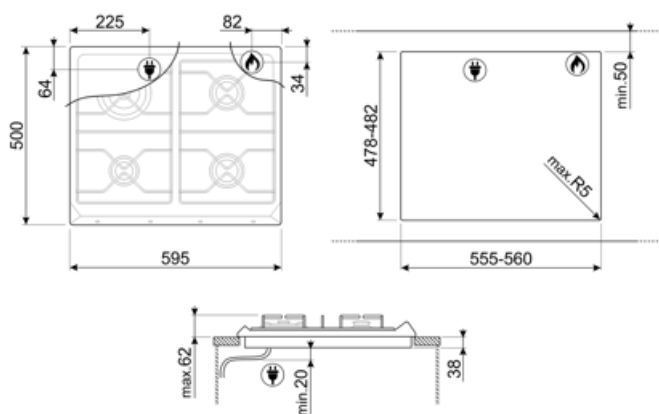

Technical Features

UR

Front-left - Gas - AUX - 1.10 kW

Rear-left - Gas - UR - 3.30 kW

Rear-right - Gas - Semi Rapid - 1.70 kW

Front-right - Gas - Semi Rapid - 1.70 kW

Gas safety valves   Yes   Automatic Ignition   Yes

Electrical Connection

Plug   No   Ficha elétrica   No

Comprimento do cabo
de alimentação   120 cm

Gas Connection

Gas Type   G20 Natural gas   Other gas connections   Conical

Ligação ao gás   Ligação ao gás cilíndrica

Gas connection rating
(W)   7800 W