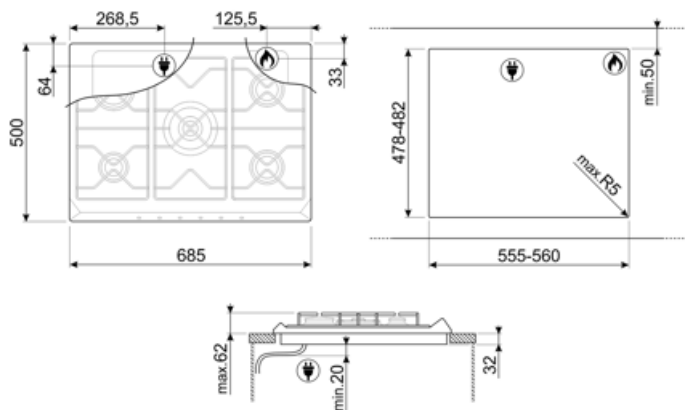

UR

Izquierda - Gas - 2URP (dual) - 5.00 kW

Posterior central - Gas - AUX - 1.10 kW

Anterior central - Gas - AUX - 1.10 kW

Posterior derecha - Gas - RP - 2.60 kW

Anterior derecha - Gas - SRD - 1.70 kW

Gas - SRD

Sistema de válvulas de seguridad **Sí**

Conexión automática **Sí**

Conexión eléctrica

Largo del cable de alimentación **120 cm**

Enchufe **No**

Conexión de gas

Tipo de gas **G20 gas natural**

Conexión de gas **Cilindrico**

Otras conexiones de gas previstas **Cónica**

Datos nominales de conexión gas **10800 W**