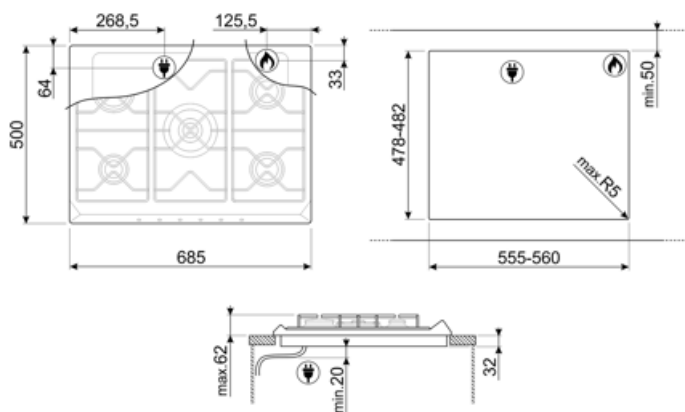

UR

Izquierda - Gas - 2URP (dual) - 5.00 kW

Posterior central - Gas - AUX - 1.10 kW

Anterior central - Gas - AUX - 1.10 kW

Posterior derecha - Gas - RP - 2.60 kW

Anterior derecha - Gas - SRD - 1.70 kW

Gas - SRD

Sistema de válvulas de seguridad **Sí**

Conexión automática **Sí**

Conexión eléctrica

Largo del cable de alimentación

120 cm

Enchufe

No

Conexión de gas

Tipo de gas

G20 gas natural

Otras conexiones de gas previstas **Cónica**

Conexión de gas

Cilindrico

Datos nominales de conexión gas

10800 W