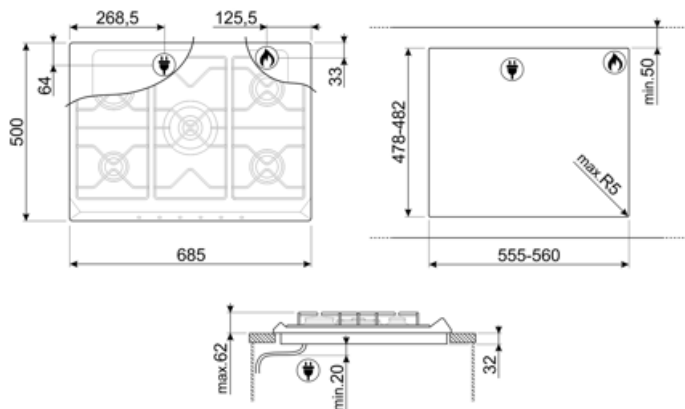

SRV575GH5

Famille	Table de cuisson
Type d'encastrement	Traditionnel
Dimension	70/75 cm
Alimentation	Gaz
Type	Gaz
Code EAN	8017709114794

Esthétique

Esthétique	Contemporain
Couleur	Inox
Finition	Satiné
Matériau	Inox
Type d'inox	Brossé
Grilles	Fonte
Type de commandes	Manettes
Position des commandes	Frontal
Nombre de manettes	6
Couleur des manettes	Gris métal
Logo	Sérigraphié
Couleur de la sérigraphie	Gris

Raccordement électrique

Longueur du câble d'alimentation 120 cm **Type de prise** Non

Raccordement gaz

Type de gaz G20 Gaz naturel **Réglé au gaz naturel** Cône
Raccordement au gaz Cylindrique **Puissance nominale gaz** 10800 W