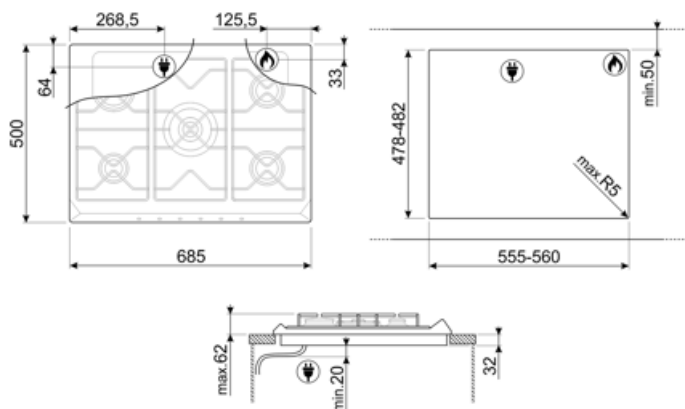

UR

Sinistra - Gas - Ultrarapido (dual) - 5.00 kW
Posteriore centrale - Gas - Ausiliario - 1.10 kW
Anteriore centrale - Gas - Ausiliario - 1.10 kW
Posteriore destra - Gas - Rapido - 2.60 kW
Anteriore destra - Gas - Semirapido - 1.70 kW
Gas - Semirapido

Valvolatura di sicurezza Sì

Accensione rapida sotto manopola Sì

Collegamento Elettrico

Lunghezza cavo di alimentazione

120 cm

Spina

No

Collegamento Gas

Tipo di gas

G20 Gas naturale

Altri raccordi gas inclusi Conico

Collegamento gas

Cilindrico

Dati nominali di collegamento gas 10800 W