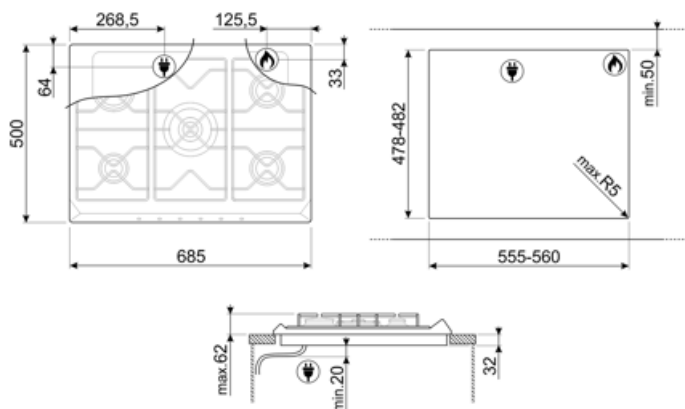

UR

Sinistra - Gas - Ultrarapido (dual) - 5.00 kW
Posteriore centrale - Gas - Ausiliario - 1.10 kW
Anteriore centrale - Gas - Ausiliario - 1.10 kW
Posteriore destra - Gas - Rapido - 2.60 kW
Anteriore destra - Gas - Semirapido - 1.70 kW
Gas - Semirapido

Valvolatura di sicurezza Sì

Accensione rapida sotto manopola Sì

Collegamento Elettrico

Lunghezza cavo di alimentazione 120 cm

Spina

No

Collegamento Gas

Tipo di gas G20 Gas naturale

Altri raccordi gas inclusi Conico

Collegamento gas Cilindrico

Dati nominali di collegamento gas 10800 W