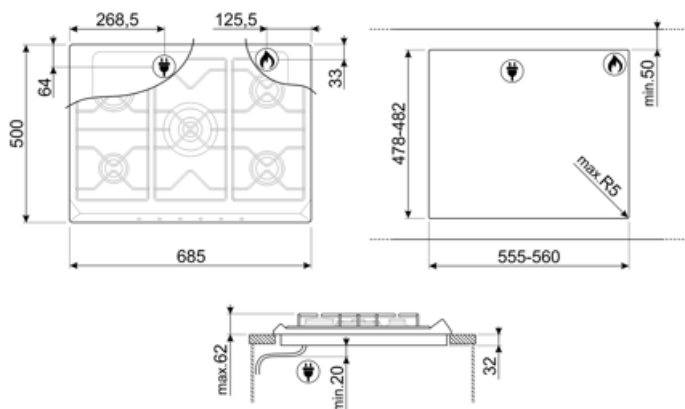

UR

Левая - Газ - ультрабыстрая (двойная) - 5.00 кВт
Задняя центральная - Газ - вспомогательная - 1.10 кВт
Фронтальная центральная - Газ - вспомогательная - 1.10 кВт
Задняя правая - Газ - быстрая - 2.60 кВт
Фронтальная правая - Газ - полубыстрая - 1.70 кВт
Газ - полубыстрая

Газ-контроль Да **Автоматический электроподжиг** Да

Электрическое подключение

Длина электрического кабеля 120 см **Тип электрической вилки** Нет

Подключение к газу

Тип газа G20 природный газ **Подключение к газу** Коническое
Подключение к газу Цилиндрическое **Номинальная мощность газа** 10800 Вт