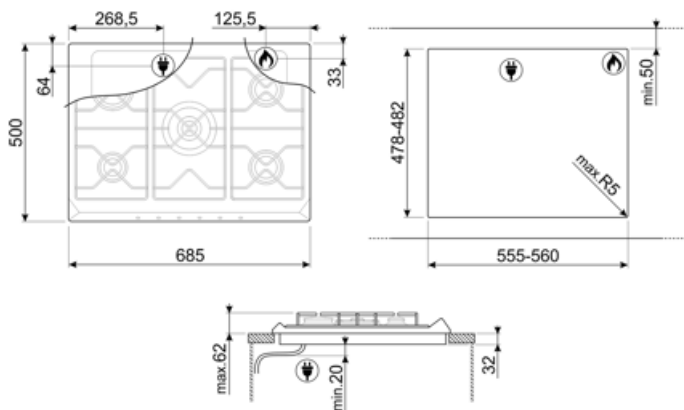

SRV576-5

Famiglia	Piano cottura
Incasso	Tradizionale
Dimensione	70/75 cm
Alimentazione	Gas
Tipologia	Gas
Codice EAN	8017709113001

Estetica

Estetica	Contemporanea
Colore	Acciaio Inox
Finitura	Satinato
Materiale	Inox
Tipo inox	Satinato
Griglie	Piattina
Tipo di regolazione comandi	Manopole
Posizione comandi	Frontale
N° manopole	6
Colore manopole	Silver
Logo	Serigrafato
Colore serigrafia	Grigio

Programmi / Funzioni

Numero zone di cottura gas	5
Numero totale di zone di cottura	5

Opzioni

Foro da incasso	478-482x555-560 mm
-----------------	--------------------

Caratteristiche Tecniche

UR

Anteriore sinistra - Gas - Ausiliario - 1.10 kW
 Posteriore sinistra - Gas - Rapido - 2.60 kW
 Centrale - Gas - Ultrarapido (dual) - 5.00 kW
 Posteriore destra - Gas - Semirapido - 1.70 kW
 Anteriore destra - Gas - Semirapido - 1.70 kW
 Valvolatura di sicurezza Sì

Accensione rapida sotto manopola Sì

Collegamento Elettrico

Lunghezza cavo di alimentazione 120 cm Spina No

Collegamento Gas

Tipo di gas G20 Gas naturale
 Collegamento gas Cilindrico
 Altri raccordi gas inclusi Conico
 Dati nominali di collegamento gas 11900 W

Alcuni modelli di piani cottura a induzione presenti in gamma, si possono installare nei fori di misura 48x56 cm.

Bruciatore Ultrarapido: Viene definito Ultrarapido il bruciatore con una potenza di almeno 3,5 kW, che può essere a singola, doppia o a tripla corona.