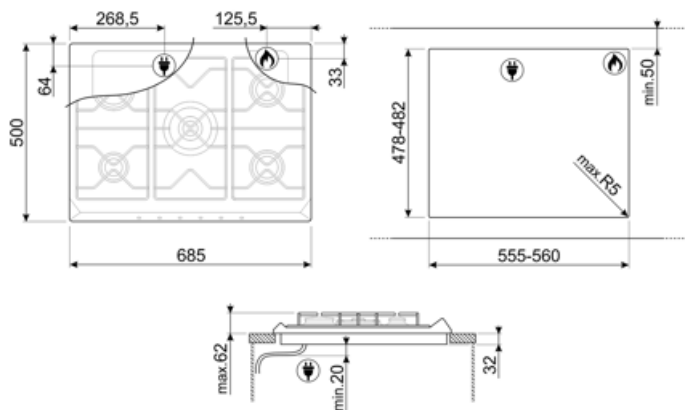

SRV576-5

Famiglia	Piano di cottura
Incasso	Tradizionale
Dimensione	70/75 cm
Alimentazione	Gas
Tipologia	Gas
Codice EAN	8017709113001

Estetica

Estetica	Contemporanea
Colore	Acciaio Inox
Finitura	Satinato
Materiale	Inox
Tipo inox	Satinato
Griglie	Piattina
Tipo di regolazione comandi	Manopole
Posizione comandi	Frontale
N° manopole	6
Colore manopole	Silver
Logo	Serigrafato
Colore serigrafia	Grigio

Programmi / Funzioni

Numero zone di cottura gas	5
Numero totale di zone di cottura	5

Opzioni

Foro da incasso	478-482x555-560 mm
-----------------	--------------------

Caratteristiche Tecniche

UR

Anteriore sinistra - Gas - Ausiliario - 1.10 kW
 Posteriore sinistra - Gas - Rapido - 2.60 kW
 Centrale - Gas - Ultrarapido (dual) - 5.00 kW
 Posteriore destra - Gas - Semirapido - 1.70 kW
 Anteriore destra - Gas - Semirapido - 1.70 kW
 Valvolatura di sicurezza Sì

Accensione rapida sotto manopola Sì

Collegamento Elettrico

Lunghezza cavo di alimentazione 120 cm Spina No

Collegamento Gas

Tipo di gas G20 Gas naturale
 Collegamento gas Cilindrico
 Altri raccordi gas inclusi Conico
 Dati nominali di collegamento gas 11900 W

Alcuni modelli di piani cottura a induzione presenti in gamma, si possono installare nei fori di misura 48x56 cm.

Bruciatore Ultrarapido: Viene definito Ultrarapido il bruciatore con una potenza di almeno 3,5 kW, che può essere a singola, doppia o a tripla corona.