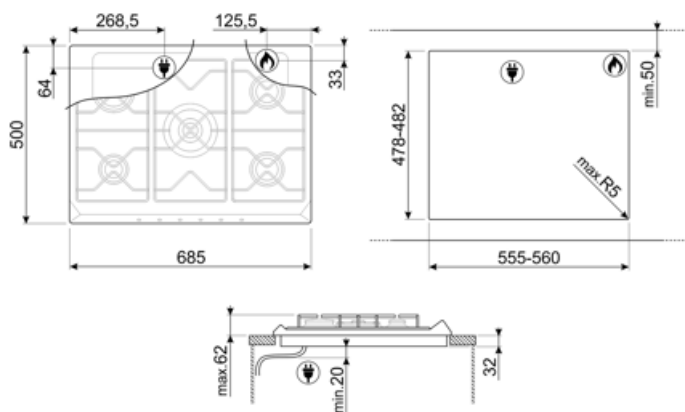

SRV576-5

Famiglia	Piano cottura
Incasso	Tradizionale
Dimensione	70/75 cm
Alimentazione	Gas
Tipologia	Gas
Codice EAN	8017709113001

Estetica

Estetica	Contemporanea
Colore	Acciaio Inox
Finitura	Satinato
Materiale	Inox
Tipo inox	Satinato
Griglie	Piattina
Tipo di regolazione comandi	Manopole
Posizione comandi	Frontale
N° manopole	6
Colore manopole	Silver
Logo	Serigrafato
Colore serigrafia	Grigio

Programmi / Funzioni

Numero zone di cottura gas	5
Numero totale di zone di cottura	5

Opzioni

Foro da incasso	478-482x555-560 mm
-----------------	--------------------

Caratteristiche Tecniche

UR

Anteriore sinistra - Gas - Ausiliario - 1.10 kW
 Posteriore sinistra - Gas - Rapido - 2.60 kW
 Centrale - Gas - Ultrarapido (dual) - 5.00 kW
 Posteriore destra - Gas - Semirapido - 1.70 kW
 Anteriore destra - Gas - Semirapido - 1.70 kW
 Valvolatura di sicurezza Sì

Accensione rapida sotto manopola Sì

Collegamento Elettrico

Lunghezza cavo di alimentazione 120 cm Spina No

Collegamento Gas

Tipo di gas G20 Gas naturale
 Collegamento gas Cilindrico
 Altri raccordi gas inclusi Conico
 Dati nominali di collegamento gas 11900 W

Alcuni modelli di piani cottura a induzione presenti in gamma, si possono installare nei fori di misura 48x56 cm.

Bruciatore Ultrarapido: Viene definito Ultrarapido il bruciatore con una potenza di almeno 3,5 kW, che può essere a singola, doppia o a tripla corona.