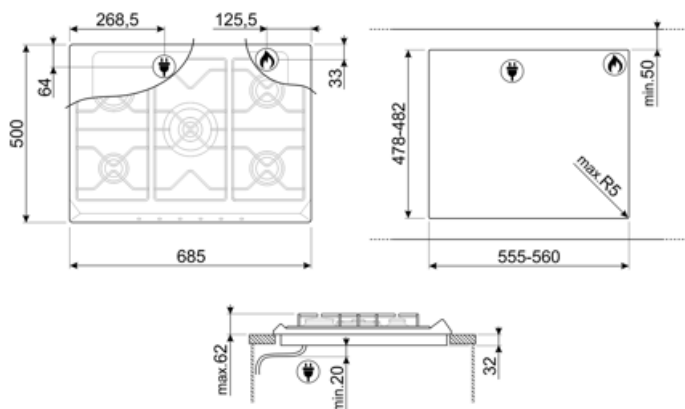

UR

Anterior izquierda - Gas - AUX - 1.10 kW

Posterior izquierda - Gas - RP - 2.60 kW

Central - Gas - 2URP (dual) - 5.00 kW

Posterior derecha - Gas - SRD - 1.70 kW

Anterior derecha - Gas - SRD - 1.70 kW

Sistema de válvulas de seguridad **Sí**

Conexión automática **Sí**

Conexión eléctrica

Largo del cable de alimentación

120 cm

Enchufe

No

Conexión de gas

Tipo de gas

G20 gas natural

Conexión de gas

Cilindrico

Otros inyectores de gas incluidos

G30 Gas Liquido GPL

Otras conexiones de gas previstas **Cónica**

Datos nominales de conexión gas

11900 W