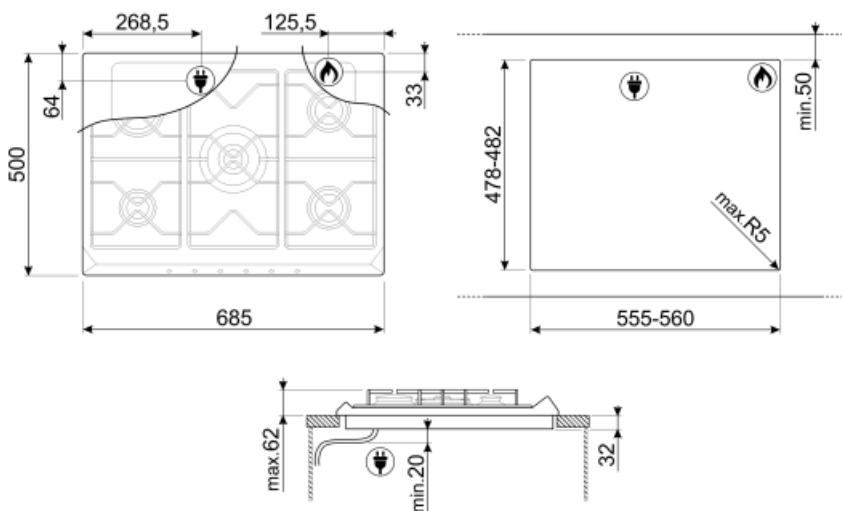

SRV576GH5

Familia	Encimera de cocción
Instalación	Tradicional
Dimensión	70/75 cm
Alimentación	Gas
Tipología	Gas
Código EAN	8017709112998

Estética

Estética	Contemporanea
Color	Acero Inoxidable
Acabado	Satinado
Material	Acero Inoxidable
Tipo de inox	Cepillado
Rejillas	Parrillas de fundición
Tipo de regulación mandos	Mandos
Posición mandos	Frontal
N.º de mandos	6
Color mandos	Silver
Color serigrafía	Gris

Programas/Funciones

Número total de zonas de cocción	5
Número de zonas de cocción a gas	5

Opciones

Hueco estándar	478-482x555-560 mm
----------------	--------------------

Características técnicas

UR

Anterior izquierda - Gas - AUX - 1.10 kW

Conexión eléctrica

Largo del cable de alimentación 120 cm

Conexión de gas

Tipo de gas G20 gas natural

Conexión de gas Cilindrico

Otros inyectores de gas incluidos G30 Gas Liquido GPL

Otras conexiones de gas previstas Cónica

Datos nominales de conexión gas 11900 W

Not included accessories

BB3679
Plancha de hierro fundido

6MP700BS
Set de mandos - Silver / Silver

C70CA/1
Anthracite cover suitable for 70 cm hobs with frontal controls.