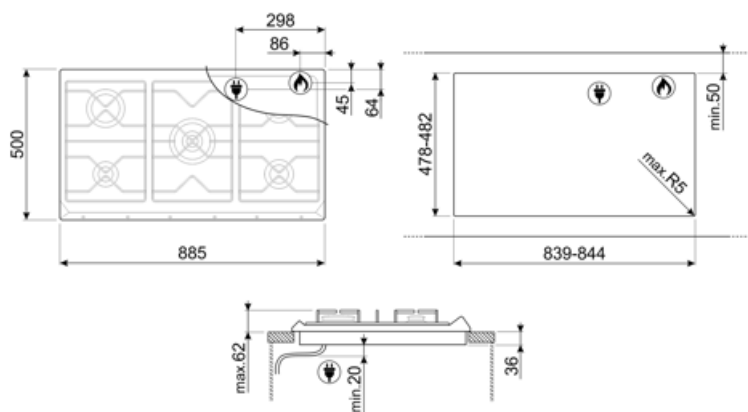

SRV596-5

Famiglia	Piano cottura
Incasso	Tradizionale
Dimensione	90 cm
Alimentazione	Gas
Tipologia	Gas
Codice EAN	8017709110529

Estetica

Estetica	Contemporanea
Colore	Acciaio Inox
Finitura	Satinato
Materiale	Inox
Tipo inox	Satinato
Griglie	Piattina
Tipo di regolazione comandi	Manopole
Posizione comandi	Frontale
N° manopole	6
Colore manopole	Silver
Logo	Imbutito
Altri colori disponibili	Bianco, Avena, Terra di Francia

Programmi / Funzioni

Numero zone di cottura gas	5
Numero totale di zone di cottura	5

Opzioni

Foro da incasso	478-482x839-844 mm
-----------------	--------------------

Caratteristiche Tecniche

UR

Anteriore sinistra - Gas - Ausiliario - 1.10 kW
 Posteriore sinistra - Gas - Rapido - 3.10 kW
 Centrale - Gas - Ultrarapido (dual) - 5.00 kW
 Posteriore destra - Gas - Semirapido - 1.70 kW
 Anteriore destra - Gas - Semirapido - 1.70 kW
 Valvolatura di sicurezza Sì

Accensione rapida sotto manopola Sì

Collegamento Elettrico

Lunghezza cavo di alimentazione 120 cm Spina No

Collegamento Gas

Tipo di gas	G20 Gas naturale	Dati nominali di collegamento gas	12400 W
Collegamento gas	Cilindrico	Distanza orizzontale raccordo connessione gas	86 mm
Altri raccordi gas inclusi	Conico	Distanza verticale raccordo connessione gas	45 mm

Griglia riduzione wok

6MP700BS

Set manopole Cortina silver/silver

6MP800P

GGB90

Griglie in ghisa per piani cottura da 90 cm.

Glossario simboli

Standard: modalità di installazione, che si abbina facilmente a qualsiasi tipo di cucina.