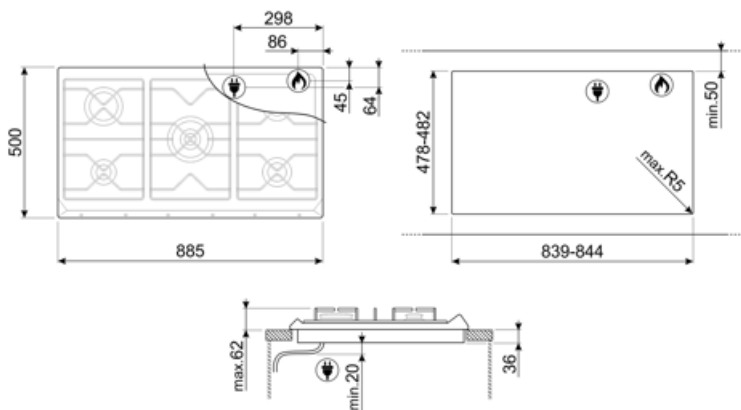

UR

Anterior izquierda - Gas - AUX - 1.10 kW

Posterior izquierda - Gas - RP - 3.10 kW

Central - Gas - 2URP (dual) - 5.00 kW

Posterior derecha - Gas - SRD - 1.70 kW

Anterior derecha - Gas - SRD - 1.70 kW

Sistema de válvulas de seguridad

Conexión automática Sí

Conexión eléctrica

Largo del cable de alimentación

120 cm

Enchufe

No

Conexión de gas

Tipo de gas

G20 gas natural

Conexión de gas

Cilindrico

Otras conexiones de gas previstas

Cónica

Datos nominales de conexión gas

12400 W

Distancia horizontal conector de gas

86 mm

Distancia vertical conector de gas

45 mm