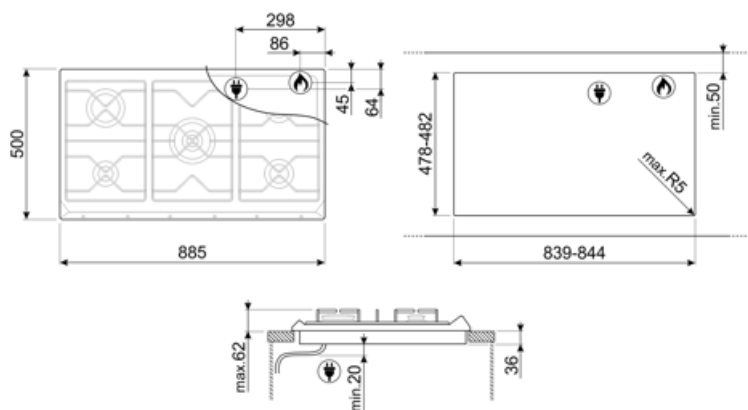

Sistema de válvulas de seguridad

Conexión automática Sí

Conexión eléctrica

Largo del cable de alimentación 120 cm

Conexión de gas

Tipo de gas G20 gas natural

Conexión de gas Cilindrico

Otras conexiones de gas previstas Cónica

Datos nominales de conexión gas 12400 W

Distancia horizontal conector de gas 86 mm

Distancia vertical conector de gas 45 mm

Accesorios Compatible

6MP700AO

Set de mandos - Cortina Antracita /
Latón envejecido