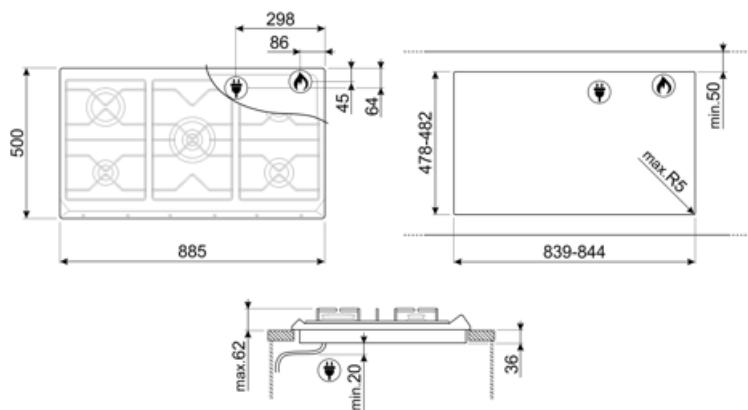

SRV596GH5

Famille	Table de cuisson
Type d'encastrement	Traditionnel
Dimension	90 cm
Alimentation	Gaz
Type	Gaz
Code EAN	8017709110505

Esthétique

Esthétique	Contemporain
Couleur	Inox
Finition	Satiné
Matériau	Inox
Type d'inox	Brossé
Grilles	Fonte
Type de commandes	Manettes
Position des commandes	Frontal
Nombre de manettes	6
Couleur des manettes	Gris métal
Logo	Embouti
Autres couleurs disponibles	Avoine, Terre de France

Raccordement électrique

Longueur du câble d'alimentation 120 cm **Type de prise** Non

Raccordement gaz

Type de gaz G20 Gaz naturel **Puissance nominale gaz** 12400 W
Raccordement au gaz Cylindrique **Distance horizontale de**
raccordement au gaz 86 mm
Réglé au gaz naturel Cônique **Distance verticale de**
raccordement au gaz 45 mm