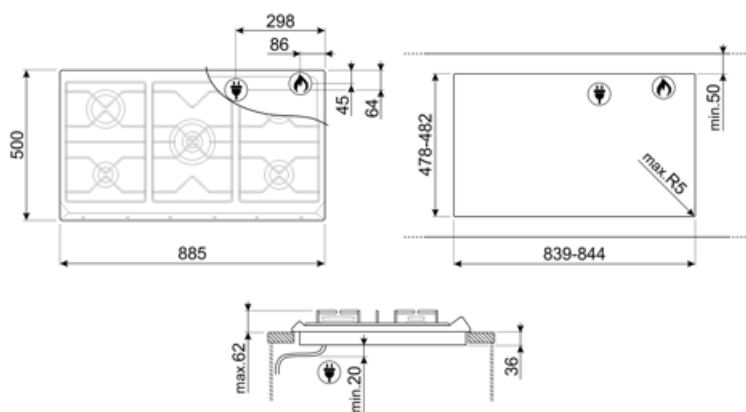

SRV596GH5

Famille	Table de cuisson
Type d'encastrement	Traditionnel
Dimension	90 cm
Alimentation	Gaz
Type	Gaz
Code EAN	8017709110505

Esthétique

Esthétique	Contemporain
Couleur	Inox
Finition	Satiné
Matériau	Inox
Type d'inox	Brossé
Grilles	Fonte
Type de commandes	Manettes
Position des commandes	Frontal
Nombre de manettes	6
Couleur des manettes	Gris métal
Logo	Embouti
Autres couleurs disponibles	Avoine, Terre de France

Raccordement électrique

Longueur du câble d'alimentation 120 cm **Type de prise** Non

Raccordement gaz

Type de gaz G20 Gaz naturel **Puissance nominale gaz** 12400 W
Raccordement au gaz Cylindrique **Distance horizontale de**
raccordement au gaz 86 mm
Réglé au gaz naturel Cônique **Distance verticale de**
raccordement au gaz 45 mm