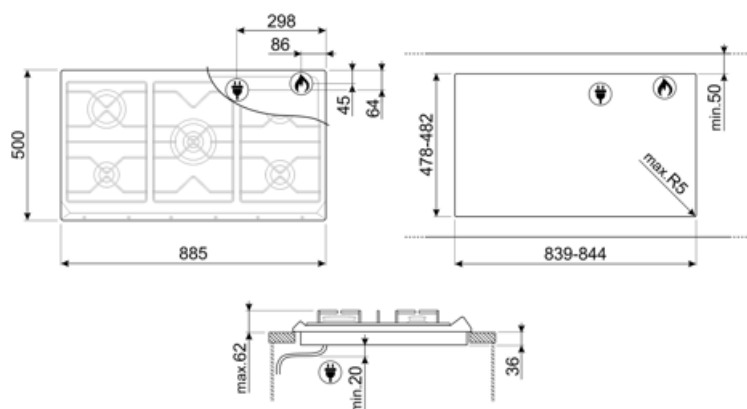

SRV596GH5

Famille	Table de cuisson
Type d'encastrement	Traditionnel
Dimension	90 cm
Alimentation	Gaz
Type	Gaz
Code EAN	8017709110505

Esthétique

Esthétique	Contemporain
Couleur	Inox
Finition	Satiné
Matériau	Inox
Type d'inox	Brossé
Grilles	Fonte
Type de commandes	Manettes
Position des commandes	Frontal
Nombre de manettes	6
Couleur des manettes	Gris métal
Logo	Embouti
Autres couleurs disponibles	Avoine, Terre de France

Raccordement électrique

Longueur du câble d'alimentation 120 cm **Type de prise** Non

Raccordement gaz

Type de gaz G20 Gaz naturel **Puissance nominale gaz** 12400 W
Raccordement au gaz Cylindrique **Distance horizontale de**
Réglé au gaz naturel Cônique **raccordement au gaz** 86 mm
Distance verticale de
raccordement au gaz 45 mm