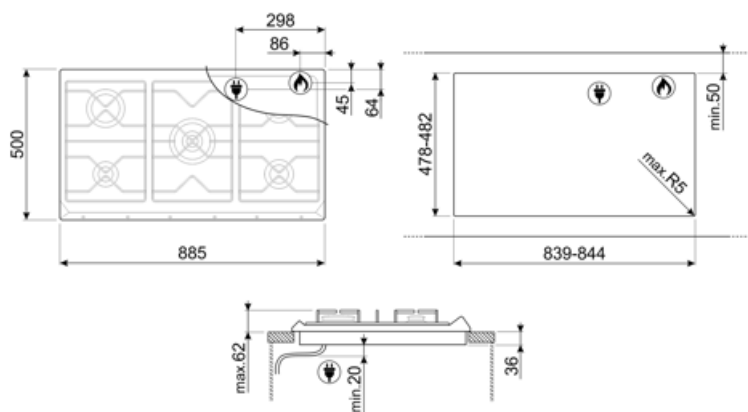

SRV596GH5

Famiglia	Piano cottura
Incasso	Tradizionale
Dimensione	90 cm
Alimentazione	Gas
Tipologia	Gas
Codice EAN	8017709110505

Estetica

Estetica	Contemporanea
Colore	Acciaio Inox
Finitura	Satinato
Materiale	Inox
Tipo inox	Satinato
Griglie	Ghisa
Tipo di regolazione comandi	Manopole
Posizione comandi	Frontale
N° manopole	6
Colore manopole	Silver
Logo	Imbutito
Altri colori disponibili	Avena, Terra di Francia

Programmi / Funzioni

Numero zone di cottura gas	5
Numero totale di zone di cottura	5

Opzioni

Foro da incasso	478-482x839-844 mm
-----------------	--------------------

Caratteristiche Tecniche

UR

Anteriore sinistra - Gas - Ausiliario - 1.10 kW
 Posteriore sinistra - Gas - Rapido - 3.10 kW
 Centrale - Gas - Ultrarapido (dual) - 5.00 kW
 Posteriore destra - Gas - Semirapido - 1.70 kW
 Anteriore destra - Gas - Semirapido - 1.70 kW
 Valvolatura di sicurezza Sì

Accensione rapida sotto manopola Sì

Collegamento Elettrico

Lunghezza cavo di alimentazione 120 cm Spina No

Collegamento Gas

Tipo di gas	G20 Gas naturale	Dati nominali di collegamento gas	12400 W
Collegamento gas	Cilindrico	Distanza orizzontale raccordo connessione gas	86 mm
Altri raccordi gas inclusi	Conico	Distanza verticale raccordo connessione gas	45 mm

Griglia riduzione wok

6MP700BS

Set manopole Cortina silver/silver

6MP800P

GGB90

Griglie in ghisa per piani cottura da 90 cm.

Glossario simboli

Standard: modalità di installazione, che si abbina facilmente a qualsiasi tipo di cucina.