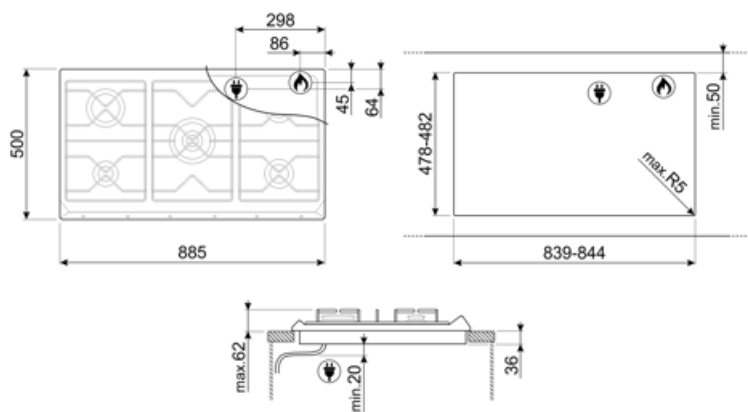

Фронтальная левая - Газ - вспомогательная - 1.10 кВт
Задняя левая - Газ - быстрая - 3.10 кВт
Центральная - Газ - ультрабыстрая (двойная) - 5.00 кВт
Задняя правая - Газ - полубыстрая - 1.70 кВт
Фронтальная правая - Газ - полубыстрая - 1.70 кВт

Газ-контроль Да **Автоматический электроподжиг** Да

Электрическое подключение

Длина электрического кабеля 120 см **Тип электрической вилки** No

Подключение к газу

Тип газа G20 природный газ **Номинальная мощность газа** 12400 Вт
Подключение к газу Цилиндрическое **Расстояние до разъема для подключения к газу, горизонтальное** 86 мм
Подключение к газу Коническое **Расстояние до разъема для подключения к газу, вертикальное** 45 мм