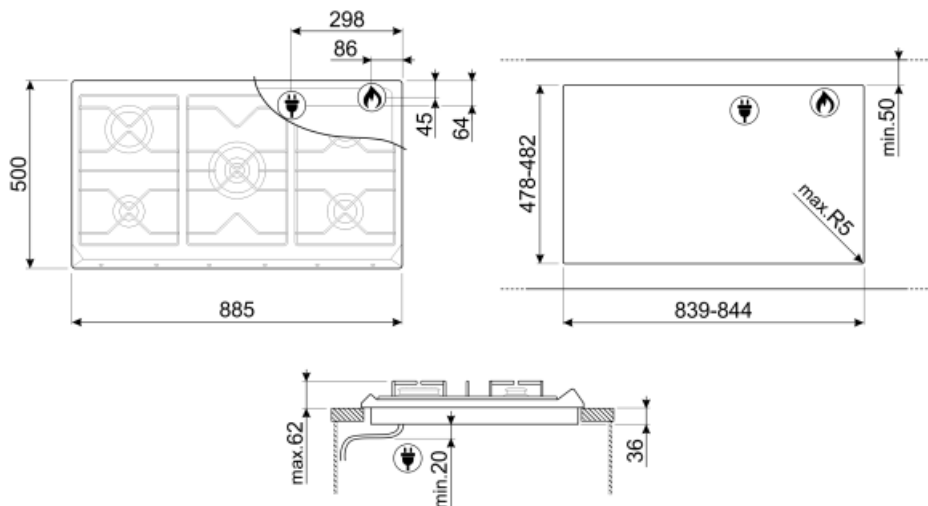

SRV596GH5

Семейство продуктов
Тип встраивания
Размеры
Источник питания
Тип
EAN-код

Варочная поверхность
Традиционный
90 см
Газ
Газ
8017709110505

Эстетика

Эстетика

Цвет

Отделка

Материал

Стандартный вырез

478-482x839-844 мм

Технические характеристики

Фронтальная левая - Газ - вспомогательная - 1.10 кВт
 Задняя левая - Газ - быстрая - 3.10 кВт
 Центральная - Газ - ультрабыстрая (двойная) - 5.00 кВт
 Задняя правая - Газ - полубыстрая - 1.70 кВт
 Фронтальная правая - Газ - полубыстрая - 1.70 кВт

Газ-контроль Да **Автоматический электроподжиг** Да

Электрическое подключение

Длина электрического кабеля 120 см

Подключение к газу

Тип газа	G20 природный газ	Номинальная мощность газа	12400 Вт
Подключение к газу	Цилиндрическое	Расстояние до разъема для подключения к газу, горизонтальное	86 мм
Подключение к газу	Коническое	Расстояние до разъема для подключения к газу, вертикальное	45 мм