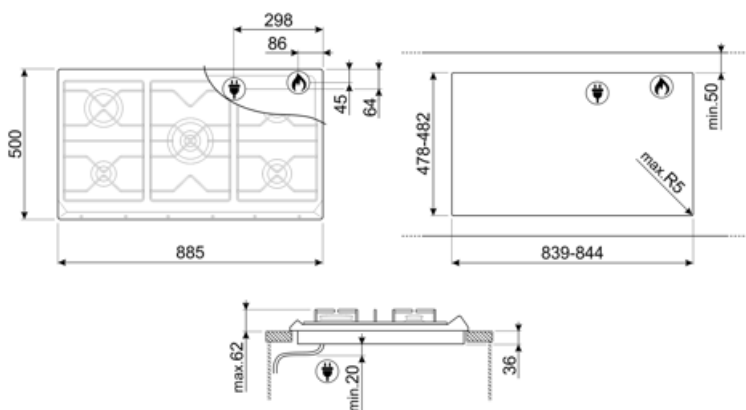

3.10 kW אחורי-שמאלי - גז - מהירות -
1.05 kW AUX - קדמי-שמאלי - גז
2 kW (כפולות) - UR אמצעי - גז -
1.65 kW אחורי-ימני - גז - מהיר למחצה
1.65 kW קדמי-ימני - גז - מהיר למחצה
הצתה אוטומטית   כן

חיבור חשמלי

תקע   לא

חיבור גז

סוג גז   גז טבעי G20   (דירוג חיבור גז) ואט   11550 W
חיבורי גז אחרים מצורפים   קוני