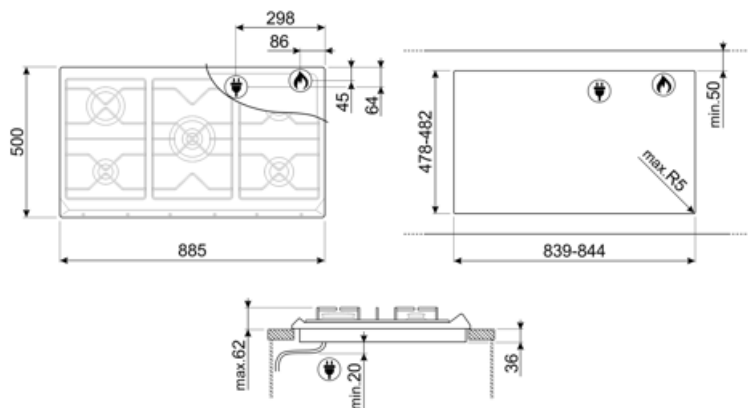

3.10 kW אחורי-שמאלי - גז - מהירות -
1.05 kW AUX - קדמי-שמאלי - גז
2 kW (כפולות) - UR אמצעי - גז -
1.65 kW אחורי-ימני - גז - מהיר למחצה -
1.65 kW קדמי-ימני - גז - מהיר למחצה -
הצתה אוטומטית   כן

חיבור חשמלי

תקע   לא

חיבור גז

סוג גז   גז טבעי G20   (דירוג חיבור גז) ואט   11550 W
חיבורי גז אחרים מצורפים   קוני