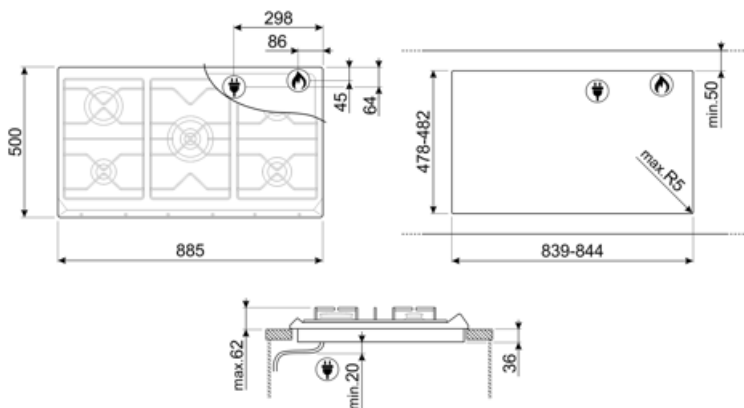

3.10 kW אחורי-שמאלי - גז - מהירות -
1.05 kW AUX - קדמי-שמאלי - גז
2 kW (כפולות) - UR אמצעי - גז -
1.65 kW אחורי-ימני - גז - מהיר למחצה -
1.65 kW קדמי-ימני - גז - מהיר למחצה -
הצתה אוטומטית   כן

חיבור חשמלי

תקע   לא

חיבור גז

סוג גז   גז טבעי G20   (דירוג חיבור גז) ואט   11550 W
חיבורי גז אחרים מצורפים   קוני