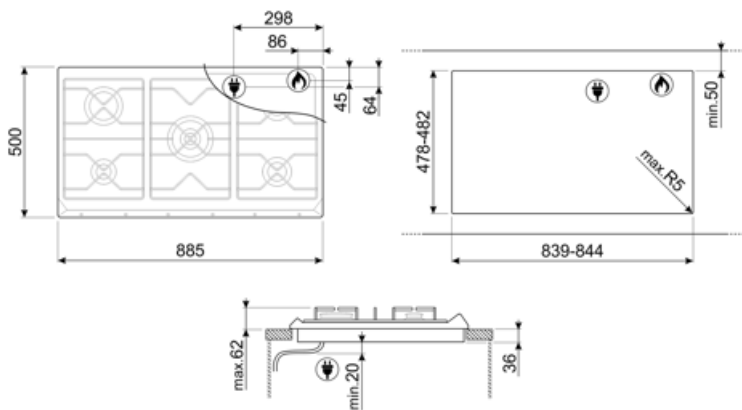

Technical Features

UR

Front-left - Gas - AUX - 1.10 kW

Rear-left - Gas - Rapid - 3.10 kW

Central - Gas - 2UR (dual) - 5.00 kW

Rear-right - Gas - Semi Rapid - 1.70 kW

Front-right - Gas - Semi Rapid - 1.70 kW

Gas safety valves   Yes   Automatic Ignition   Yes

Electrical Connection

Plug   No   Ficha elétrica   No

Comprimento do cabo de alimentação   120 cm

Gas Connection

Gas Type   G20 Natural gas   Gas connection rating   12400 W

Other gas connections provided   Conical   (W)