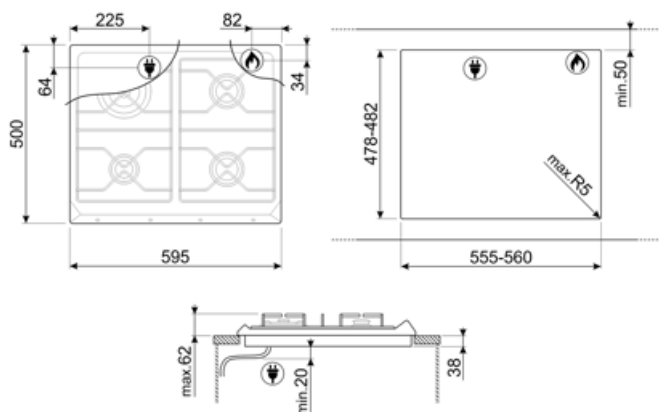

## Možnosti

Výřez pracovní desky 478-482x555-560 mm

## Připojení plynu

Druh plynu G20/G25 zemní plyn

Gas connection Cylindrical

Další plynové trysky jsou součástí balení G30 GPL kapalný plyn

Včetně dalších plynových armatur Kónický

Jmenovitý výkon připojení plynu (W) 7800 W