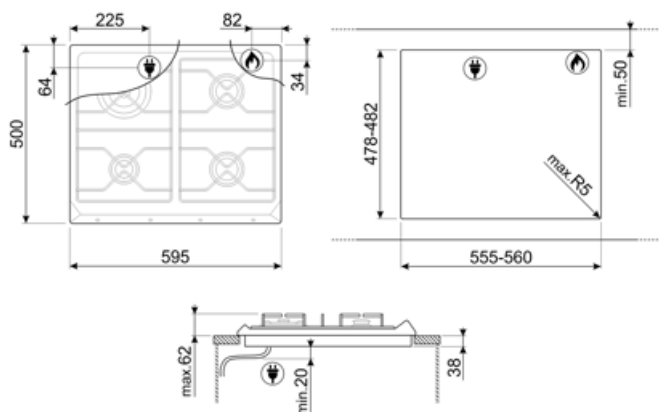

UR

Přední levá - Plyn – pomocný - 1.10 kW

Zadní levá - Plyn – ultrarychlý - 3.30 kW

Zadní pravá - Plyn – polorychlý - 1.70 kW

Přední pravá - Plyn – polorychlý - 1.70 kW

Plynové pojistné ventily Ano

Automatické zapalování Ano

Elektrické připojení

Jmenovitý příkon elektrického připojení (W) 1 W

Napětí (V) 220-240 V

Typ elektrického kabelu Jednofázový

Kmitočet (Hz) 50/60 Hz

Power supply cable length 120 cm

Terminal box No

Zástrčka Ne

Připojení plynu

Druh plynu G20/G25 zemní plyn

Gas connection Cylindrical

Další plynové trysky jsou součástí balení G30 GPL kapalný plyn

Včetně dalších plynových armatur Kónický

Jmenovitý výkon připojení plynu (W) 7800 W