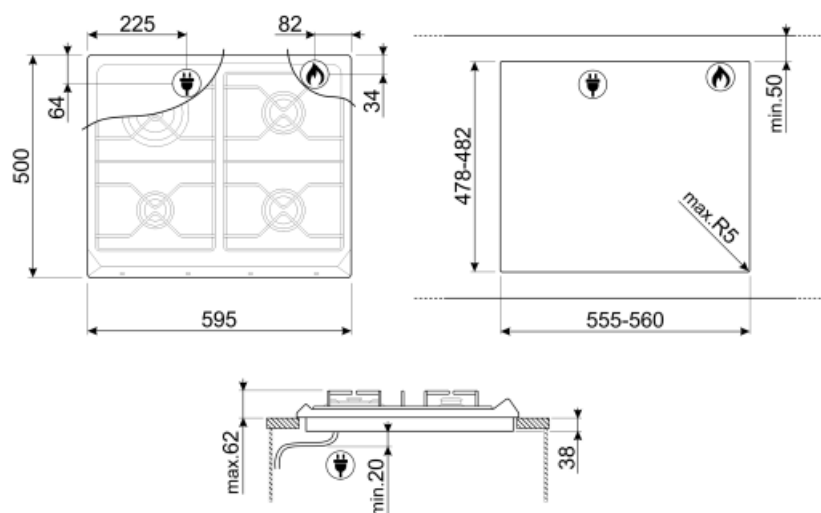

Kónický

Gas connection

Cilindrical

Další plynové trysky jsou součástí balení

G30 GPL kapalný plyn

Jmenovitý výkon připojení plynu (W)

7800 W

Not included accessories