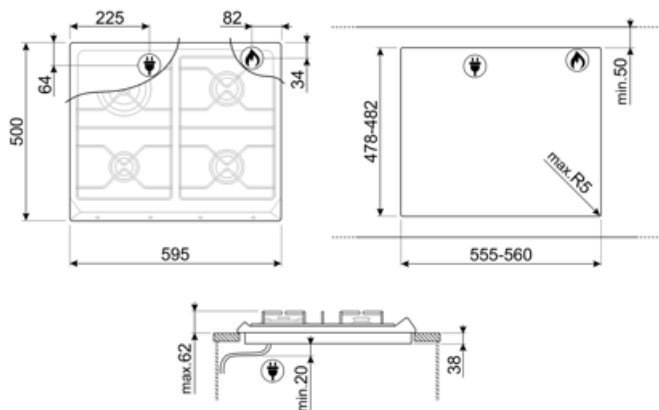

UR

Forrest til venstre - Gas - AUX - 1.10 kW

Bagest til venstre - Gas - UR - 3.30 kW

Bagest til højre - Gas - Semi-hurtig - 1.70 kW

Front-højre - Gas - Semi-hurtig - 1.70 kW

Gas-sikkerhedsventiler Ja

Automatisk tænding

Ja

Elektrisk tilslutning

Elektrisk tilslutning,
normering (W)

1 W

Spænding (V)

220-240 V

Ledningstype

Enkelt fase

Frekvens (Hz)

50/60 Hz

Strømforsyning
ledningslængde

120 cm

Stik

Nej

Gastilslutning

Gastype

G20/G25 Naturgas

Gastilslutning

Cylinderformet

Andre gasdyser
medfølger

G30 GPL-gas

Andre givne
gasforbindelser

Konisk

Gastilslutning normering
(W)

7800 W