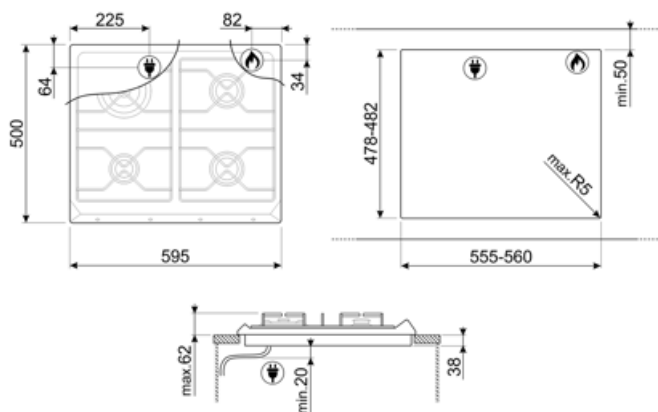

UR

Forrest til venstre - Gas - AUX - 1.10 kW

Bagest til venstre - Gas - UR - 3.30 kW

Bagest til højre - Gas - Semi-hurtig - 1.70 kW

Front-højre - Gas - Semi-hurtig - 1.70 kW

Gas-sikkerhedsventiler Ja

Automatisk tænding

Ja

Elektrisk tilslutning

Elektrisk tilslutning,
normering (W)

1 W

Spænding (V)

220-240 V

Ledningstype

Enkelt fase

Frekvens (Hz)

50/60 Hz

Strømforsyning
ledningslængde

120 cm

Stik

Nej

Gastilslutning

Gastype

G20/G25 Naturgas

Gastilslutning

Cylinderformet

Andre gasdyser
medfølger

G30 GPL-gas

Andre givne
gasforbindelser

Konisk

Gastilslutning normering
(W)

7800 W