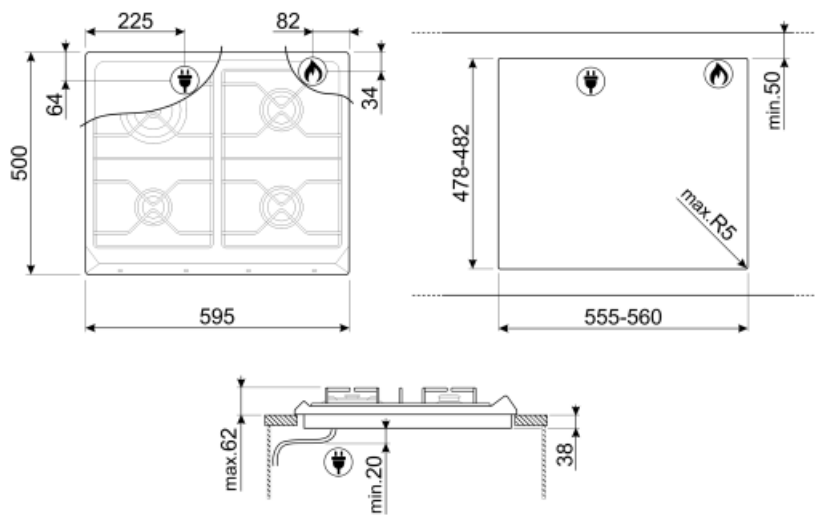

Posterior izquierda - Gas - URP - 3.30 kW

Posterior derecha - Gas - SRD - 1.70 kW

Anterior derecha - Gas - SRD - 1.70 kW

Sistema de válvulas de seguridad Sí

Conexión automática Sí

Conexión eléctrica

Datos nominales de conexión eléctrica 1 W

Otras conexiones de gas previstas Cónica

Datos nominales de conexión gas 7800 W

Not included accessories

BB3679
Plancha de hierro fundido

C60CEB/1
za za za

6MP700RWX
Set de mandos - Estética Cortina Rojo
Vino / Silver