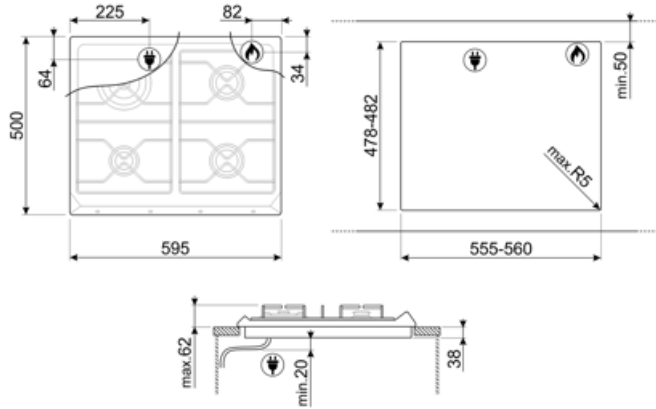

UR

Edessä vasemmalla - Kaasu - AUX - 1.10 kW

Takana vasemmalla - Kaasu - UR - 3.30 kW

Takana oikealla - Kaasu - SRD - 1.70 kW

Edessä oikealla - Kaasu - SRD - 1.70 kW

Kaasun turvaventtiilit Kyllä

Automaattinen sytytys Kyllä

Sähköliitântä

Sähköliitântäteho (W)

1 W

Taajuus (Hz)

50/60 Hz

Jännite (V)

220-240 V

Sähköjohdon pituus (cm)

120 cm

Johdon tyyppi

Yksi vaihe

Sähköpistokkeen tyyppi

Ei

Kaasuliitântä

Kaasun tyyppi

G20/G25-maakaasu

Muut mukanatulevat

Kartiomainen

Kaasuliitântä

Sylinterinmuotoinen

kaasusuuttimet

Muut mukana

G30 GPL nestekaasu

Kaasun tehotaso

7800 W

toimitettavat suuttimet