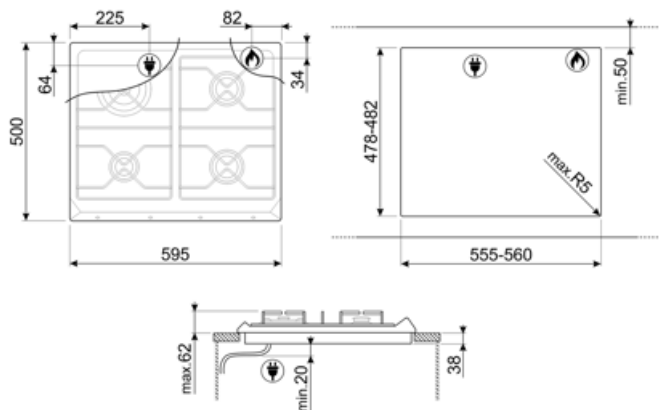

Fréquence 50/60 Hz
Longueur du câble d'alimentation 120 cm
Type de prise Non

Raccordement gaz

Type de gaz G20/ G25 Gaz naturel
Raccordement au gaz Cylindrique
Injecteurs gaz fournis G30 GPL Gaz liquide

Réglé au gaz naturel Côneque
Puissance nominale gaz 7800 W