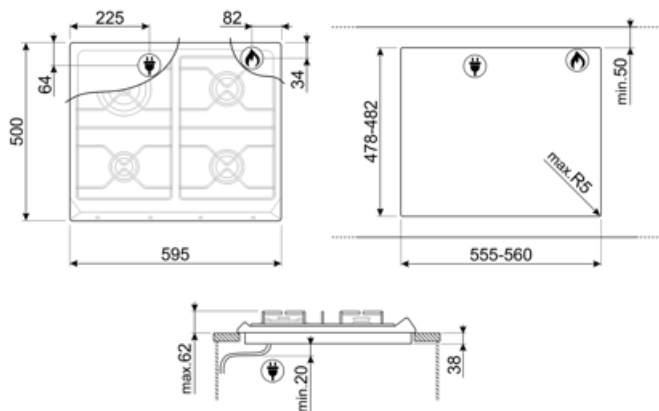

UR

גז - קדמי-שמאלי - AUX - 1.10 kW

גז - אחורי-שמאלי - UR - 3.30 kW

1.70 kW אחורי-ימני - גז - מהיר למחצה

1.70 kW קדמי-ימני - גז - מהיר למחצה

שסתומי בטיחות לגז

כן

הצתה אוטומטית

כן

חיבור חשמלי

(דירוג חיבור חשמלי (ואט

1 W

אורך כבל חשמל

120 cm

(מתח (וולט

220-240 V

Terminal box

No

סוג כבל חשמל

תד-פאזי

תקע

לא

תדר (Hz)

50/60 Hz

חיבור גז

סוג גז

גז טבעי G20/G25

חיבורי גז אחרים מצורפים

קוני

Gas connection

Cilindrical

(דירוג חיבור גז (ואט

7800 W

חרירי גז אחרים כלולים

גפ"ם גז נזולי G30