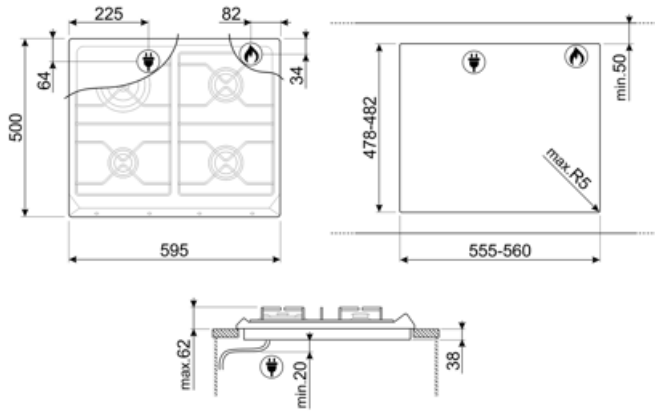

UR

גז - קדמי-שמאלי - AUX - 1.10 kW
גז - אחורי-שמאלי - UR - 3.30 kW
kW אחורי-ימני - גז - מהיר למחצה - 1.70
kW קדמי-ימני - גז - מהיר למחצה - 1.70
שסתומי בטיחות לגז כן

הצתה אוטומטית

כן

חיבור חשמלי

(דירוג חיבור חשמלי (ואט) 1 W
(מתח (וולט) 220-240 V
סוג כבל חשמל תד-פאזי
תדר (Hz) 50/60 Hz

אורך כבל חשמל
Terminal box
תקע

120 cm
No
לא

חיבור גז

סוג גז גז טבעי G20/G25
Gas connection Cylindrical
חרירי גז אחרים כלולים גפ"ם גז נזולי G30

חיבורי גז אחרים מצורפים
(דירוג חיבור גז (ואט)

קוני
7800 W