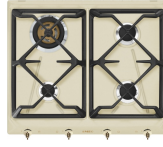

Coloniale
פחם אבן
מצופה אמיל
ברזל יצוק
כפתורי בקרה
קדמית
4
פליז עתיק
מסך משי
זהב

תוכנית / פונקציות

מס' אזורי בישול גז
מספר אזורי בישול

4
4

אפשרויות

שבלונה סטנדרטית

478-482x555-560 mm

מאפיינים טכניים

6MPF2465X

Selezione – סט כפתורים לכיריים

GRW

תמיכה לווק

6MP700BS

Cortina/פך סט כפתורים לכיריים – כסף

6MP800P

GGB60

מעמדי מחבתות מברזל יצוק מתאימים
לכיריים 60 ס"מ.

Alternative products

SRV864AVOGH2

צבע: שיבולת שועל

SRV864POGH

צבע: שמנת

Symbols glossary

התקנה רגילה: התקנה רגילה על משטח העבודה, מתאימה לכל סט מטבח