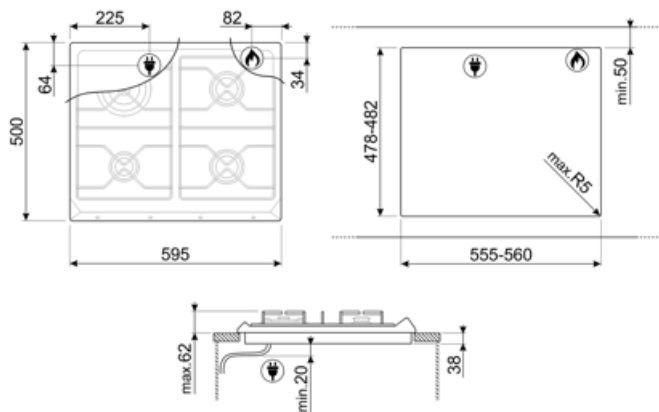

UR

Bal első - Gáz – AUX - 1.10 kW

Bal hátsó - Gáz – UR - 3.30 kW

Jobb hátsó - Gáz – Félgyors - 1.70 kW

Jobb első - Gáz – Félgyors - 1.70 kW

Gázbiztonsági szelepek Igen

Automatikus szikragyújtás

Igen

Elektromos csatlakozás

Elektromos csatlakozás névleges értéke (W) 1 W

Feszültség (V) 220-240 V

Telepített elektromos kábel típusa Egyfázisú

Frekvencia (Hz)

50/60 Hz

Tápkábel hossza

120 cm

Csatlakozódugó

Nem

Gázcsatlakozás

Gáz típusa

G20/G25 földgáz

Gas connection

Cilindrical

Egyéb gázfűvőkák

G30 PB-gáz cseppfolyós gáz

Egyéb elérhető gázcsatlakozások

Kúp alakú

Gázcsatlakozás névleges értéke (W)

7800 W