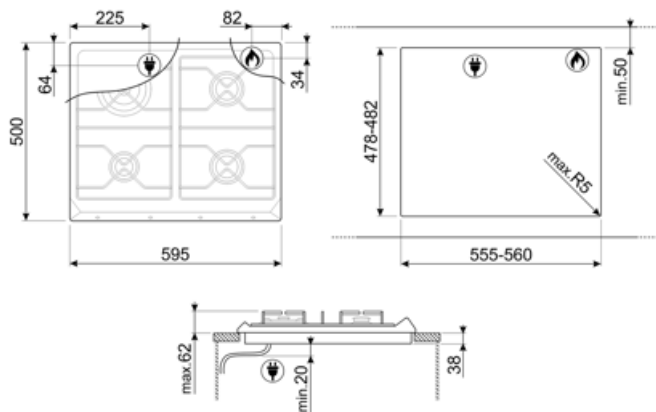

UR

Bal első - Gáz – AUX - 1.10 kW

Bal hátsó - Gáz – UR - 3.30 kW

Jobb hátsó - Gáz – Félgyors - 1.70 kW

Jobb első - Gáz – Félgyors - 1.70 kW

Gázbiztonsági szelepek Igen

Automatikus szikragyújtás

Igen

Elektromos csatlakozás

Elektromos csatlakozás névleges értéke (W) 1 W

Feszültség (V) 220-240 V

Telepített elektromos kábel típusa Egyfázisú

Frekvencia (Hz) 50/60 Hz

Tápkábel hossza 120 cm

Csatlakozódugó Nem

Gázcsatlakozás

Gáz típusa G20/G25 földgáz

Gas connection Cilindrical

Egyéb gázfűvőkák G30 PB-gáz cseppfolyós gáz

Egyéb elérhető gázcsatlakozások

Gázcsatlakozás névleges értéke (W)

Kúp alakú

7800 W