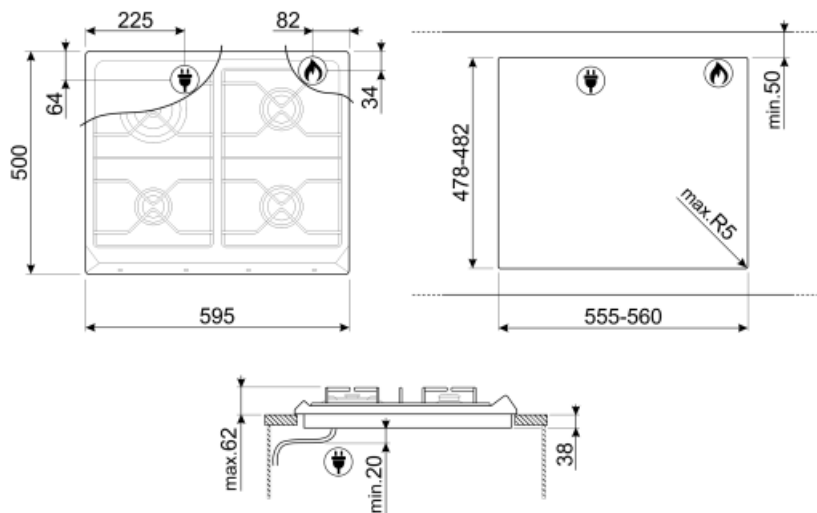

Venstre foran - Gass - AUX - 1.10 kW

Venstre bak - Gass - URP - 3.30 kW

Høyre bak - Gass - SRD - 1.70 kW

Høyre foran - Gass - SRD - 1.70 kW

Gassikkerhetsventiler Ja

Automatisk tenning Ja

Elektrisk tilkobling

Elektrisk tilkoblingseffekt (W) 1 W
Spenning (V) 220-240 V
Type ledning Enfase

Frekvens (Hz) 50/60 Hz
Lengde på strømledning (cm) 120 cm

Gasstilkobling

Gasstype G20/G25 Naturgass
Gasstilkobling Sylinderisk
Andre medfølgende dyser Flytende gass G30 GPL

Andre gasstilkoblinger følger Konisk
Måling av gassforbindelse (W) 7800 W