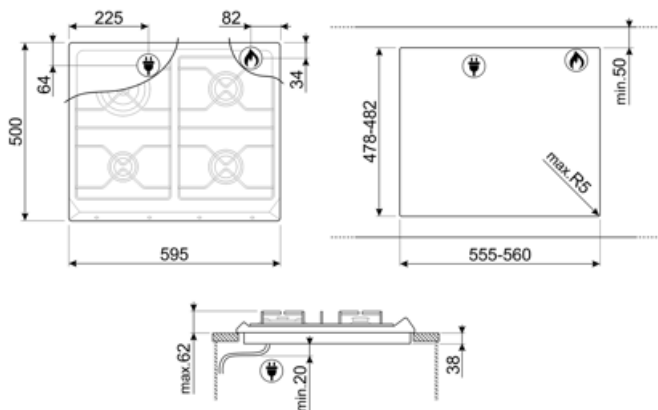

UR

Venstre foran - Gass - AUX - 1.10 kW

Venstre bak - Gass - URP - 3.30 kW

Høyre bak - Gass - SRD - 1.70 kW

Høyre foran - Gass - SRD - 1.70 kW

Gassikkerhetsventiler Ja

Automatisk tenning Ja

Elektrisk tilkobling

Elektrisk tilkoblingseffekt (W) 1 W
Spenning (V) 220-240 V
Type ledning Enfase

Frekvens (Hz) 50/60 Hz
Lengde på strømledning (cm) 120 cm
Støpseltype Nei

Gasstilkobling

Gasstype G20/G25 Naturgass
Gasstilkobling Sylinderisk
Andre medfølgende dyser Flytende gass G30 GPL

Andre gasstilkoblinger følger Konisk
Måling av gassforbindelse (W) 7800 W