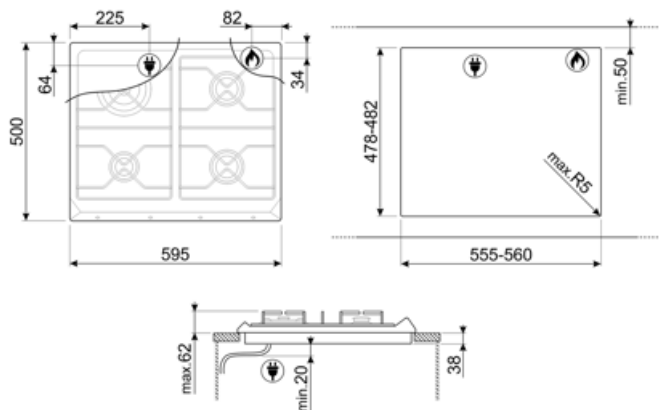

UR

Venstre foran - Gass - AUX - 1.10 kW

Venstre bak - Gass - URP - 3.30 kW

Høyre bak - Gass - SRD - 1.70 kW

Høyre foran - Gass - SRD - 1.70 kW

Gassikkerhetsventiler Ja

Automatisk tenning

Ja

Elektrisk tilkobling

Elektrisk tilkoblingseffekt (W)

1 W

Frekvens (Hz)

50/60 Hz

Spenning (V)

220-240 V

Lengde på strømledning (cm)

120 cm

Type ledning

Enfase

Støpseltype

Nei

Gasstilkobling

Gasstype

G20/G25 Naturgass

Andre gasstilkoblinger følger

Konisk

Gasstilkobling

Sylindrisk

Måling av gassforbindelse (W)

7800 W

Andre medfølgende dyser

Flytende gass G30 GPL