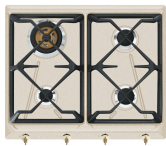

Alternative products

SRV864AVOGH2

Farge: Havre