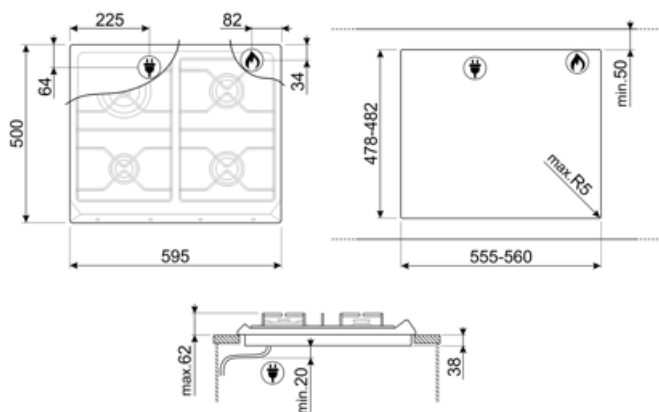

Sylindrisk

Måling av

7800 W

Andre medfølgende dyser

Flytende gass G30 GPL

gassforbindelse (W)

Compatible Accessories

6MP700AO