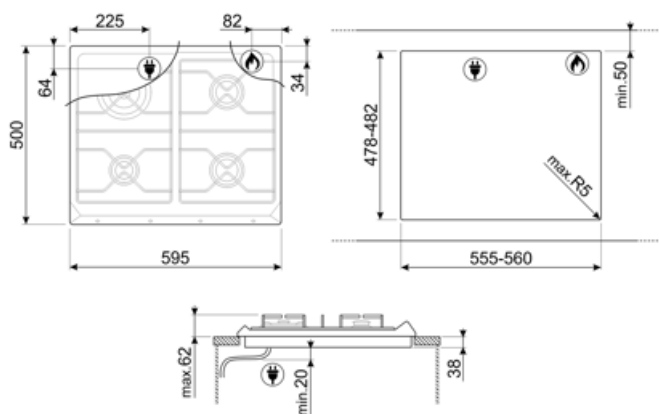

UR

Linksvoor - Gas - AUX - 1.10 kW

Linksachter - Gas - URP - 3.30 kW

Rechtsachter - Gas - SRD - 1.70 kW

Rechtsvoor - Gas - SRD - 1.70 kW

Thermobeveiliging Ja

Automatische ontsteking Ja

Elektrische aansluiting

Nominale aansluitwaarde 1 W

Spanning (V) 220-240 V

Type stroomkabel Eenfasig

Frequentie 50/60 Hz

Lengte voedingskabel 120 cm

Stekker Nee

Gasaansluiting

Type gas G20/ G25 Aardgas

Gasaansluiting Cilindrisch

Andere sproeiers meegeleverd Sproeiers butaan/propaan gas meegeleverd

Andere gasaansluitingen Konisch

Nominale aansluitwaarde gas 7800 W