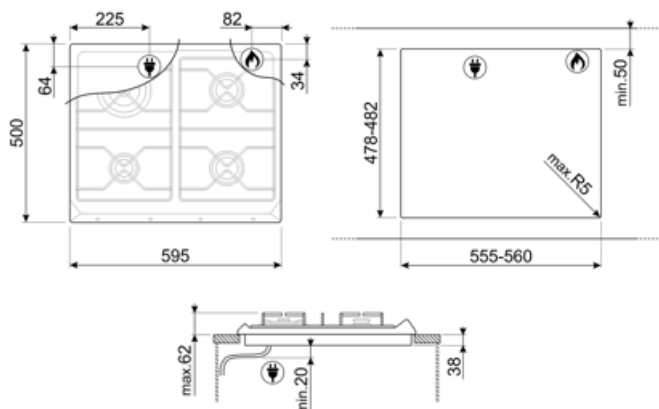

UR

Przedni lewy - Gaz - Pomocniczy - 1.10 kW
Tylny lewy - Gaz - Ultra szybki - 3.30 kW
Tylny prawy - Gaz - Średnio szybki - 1.70 kW
Przedni prawy - Gaz - Średnio szybki - 1.70 kW

Zabezpieczenie przeciwwypływowemu gazu Tak

Zapalarka elektryczna zintegrowana w pokrętle Tak

Podłączenie elektryczne

Moc przyłączeniowa (W) 1 W
Napięcie (V) 220-240 V
Rodzaj przewodu elektrycznego w zestawie Tak, jednofazowy

Częstotliwość (Hz) 50/60 Hz
Długość przewodu zasilającego (cm) 120 cm
Wtyczka Nie

Podłączenie gazowe

Typ gazu G20/G25 gaz naturalny
Podłączenie gazowe Cylindryczne
Zamienne dysze do gazu G30 GPL Gaz płynny

Dostępne inne przyłącza gazowe Stożkowe
Moc przyłączeniowa gazu 7800 W