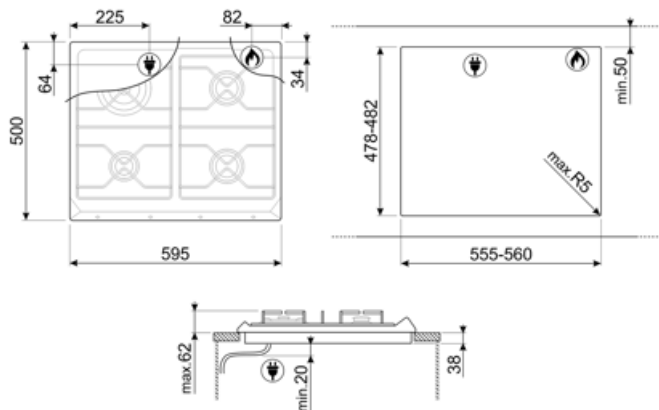

UR

Przedni lewy - Gaz - Pomocniczy - 1.10 kW
Tylny lewy - Gaz - Ultra szybki - 3.30 kW
Tylny prawy - Gaz - Średnio szybki - 1.70 kW
Przedni prawy - Gaz - Średnio szybki - 1.70 kW

Zabezpieczenie przeciwwypływowemu gazu Tak

Zapalarka elektryczna zintegrowana w pokrętle Tak

Podłączenie elektryczne

Moc przyłączeniowa (W) 1 W
Napięcie (V) 220-240 V
Rodzaj przewodu elektrycznego w zestawie Tak, jednofazowy

Częstotliwość (Hz) 50/60 Hz
Długość przewodu zasilającego (cm) 120 cm
Wtyczka Nie

Podłączenie gazowe

Typ gazu G20/G25 gaz naturalny
Podłączenie gazowe Cylindryczne
Zamienne dysze do gazu G30 GPL Gaz płynny

Dostępne inne przyłącza gazowe Stożkowe
Moc przyłączeniowa gazu 7800 W