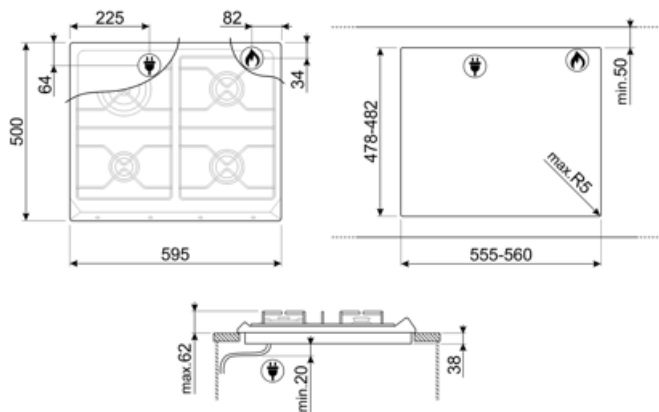

UR

Фронтальная левая - Газ - вспомогательная - 1.10 кВт

Задняя левая - Газ - ультрабыстрая - 3.30 кВт

Задняя правая - Газ - полубыстрая - 1.70 кВт

Фронтальная правая - Газ - полубыстрая - 1.70 кВт

Газ-контроль

Да

**Автоматический
электроподжиг**

Да

Электрическое подключение

Номинальная мощность 1 Вт

Напряжение 220-240 В

**Тип электрического
кабеля** Однофазное

Частота тока 50/60 Гц

**Длина электрического
кабеля** 120 см

**Тип электрической
вилки** Нет

Подключение к газу

Тип газа G20/ G25 природный газ

Подключение к газу Цилиндрическое

**Жиклеры для других
типов газа в комплекте** G30 GPL сжиженный газ

Подключение к газу Коническое

**Номинальная мощность
газа** 7800 Вт