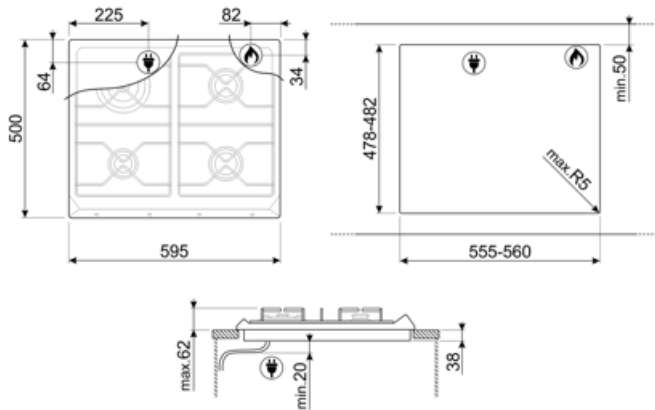

Фронтальная левая - Газ - вспомогательная - 1.10 кВт

Задняя левая - Газ - ультрабыстрая - 3.30 кВт

Задняя правая - Газ - полубыстрая - 1.70 кВт

Фронтальная правая - Газ - полубыстрая - 1.70 кВт

Газ-контроль	Да	Автоматический электроподжиг	Да

Электрическое подключение

Номинальная мощность	1 Вт	Частота тока	50/60 Гц
Напряжение	220-240 В	Длина электрического кабеля	120 см
Тип электрического кабеля	Однофазное		

Подключение к газу

Тип газа	G20/ G25 природный газ	Подключение к газу	Коническое
Подключение к газу	Цилиндрическое	Номинальная мощность газа	7800 Вт
Жиклеры для других типов газа в комплекте	G30 GPL сжиженный газ