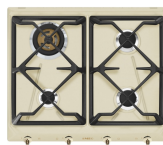

Liatinové stojany na panvice vhodné pre varné dosky 60 cm.

Alternative products

SRV864AVOGH2

Farba: Ovos

SRV864POGH

Farba: Krémová

Symbols glossary

Štandardná inštalácia: Tradičná inštalácia na pracovnej doske, vhodná pre všetky kuchynské zostavy