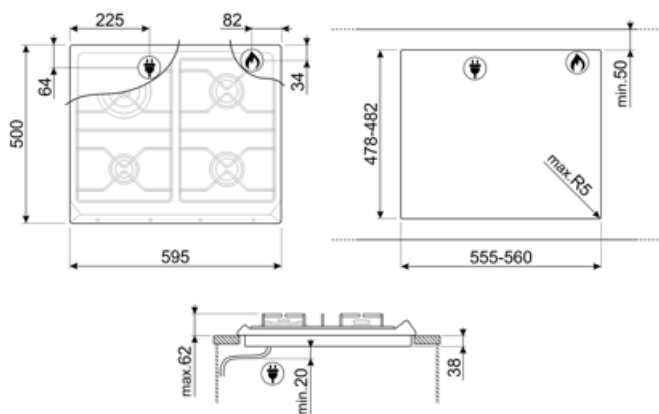

UR

Predný vľavo - Plyn – AUX - 1.10 kW

Zadný ľavý - Plyn – UR - 3.30 kW

Zadný pravý - Plyn – Polorýchly - 1.70 kW

Predný vpravo - Plyn – Polorýchly - 1.70 kW

Poistné plynové ventily Áno

Automatické zapálenie Áno

Elektrické pripojenie

Hodnotenie elektrického pripojenia (W)	1 W
Napätie (V)	220-240 V
Typ nainštalovaného elektrického kábla	Áno, jednofázový
Frekvencia (Hz)	50/60 Hz

Dĺžka napájacieho kábla	120 cm
Terminal box	No
Zátka	Nie

Pripojenie plynu

Typ plynu	G20/G25 zemný plyn
Gas connection	Cilindrical
Ďalšie plynové dýzy vo výbave	G30 LPG Skvapalnený plyn

Ďalšie plynové prípojky vo výbave	Kužel'ový
Hodnotenie plynového pripojenia (W)	7800 W