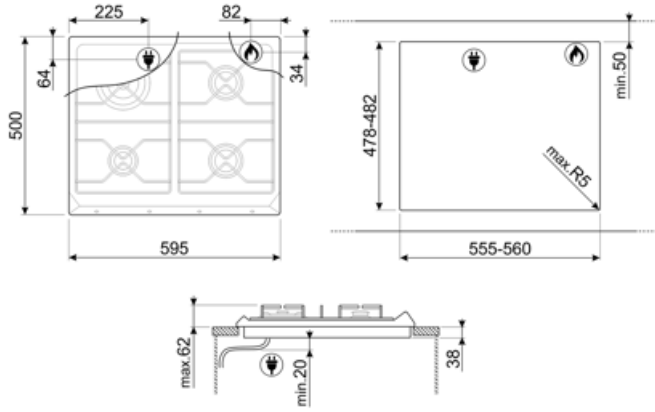

UR

Ön sol - Gaz - Yardımcı - 1.10 kW

Arka sol - Gaz - UR - 3.30 kW

Arka sağ - Gaz - Yarı Hızlı - 1.70 kW

Ön sağ - Gaz - Yarı Hızlı - 1.70 kW

Gaz emniyet valfleri	Evet	Otomatik Ateşleme	Evet

Elektrik Bağlantısı

Elektrik bağlantısı derecesi (W)	1 W	Güç kaynağı kablo uzunluğu	120 cm
Voltaj (V)	220-240 V	Terminal box	No
Elektrik kablosu tipi	Tek faz	Fiş	Hayır
Frekans (Hz)	50/60 Hz		

Gaz Bağlantısı

Gaz Tipi	G20/G25 doğal gaz	Sağlanan diğer gaz bağlantıları	Konik
Gas connection	Cilindrical		
Diğer gaz nozülleri dahildir	G30 GPL likit gaz	Gaz bağlantı derecesi (W)	7800 W