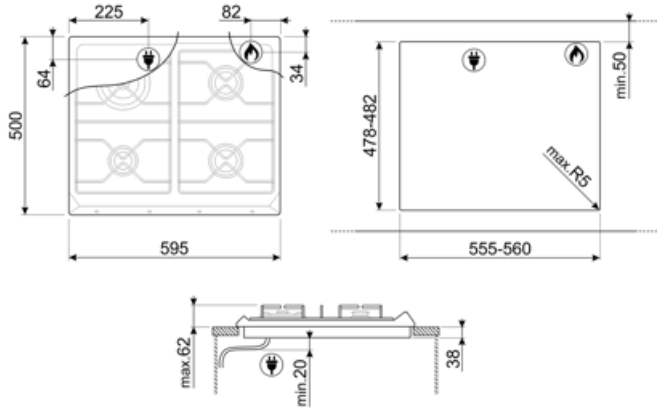

UR

Ön sol - Gaz - Yardımcı - 1.10 kW

Arka sol - Gaz - UR - 3.30 kW

Arka sağ - Gaz - Yarı Hızlı - 1.70 kW

Ön sağ - Gaz - Yarı Hızlı - 1.70 kW

Gaz emniyet valfleri Evet

Otomatik Ateşleme

Evet

Elektrik Bağlantısı

Elektrik bağlantısı derecesi (W)	1 W	Güç kaynağı kablo uzunluğu	120 cm
Voltaj (V)	220-240 V	Terminal box	No
Elektrik kablosu tipi	Tek faz	Fiş	Hayır
Frekans (Hz)	50/60 Hz		

Gaz Bağlantısı

Gaz Tipi	G20/G25 doğal gaz	Sağlanan diğer gaz bağlantıları	Konik
Gas connection	Cilindrical		
Diğer gaz nozülleri dahildir	G30 GPL likit gaz	Gaz bağlantı derecesi (W)	7800 W